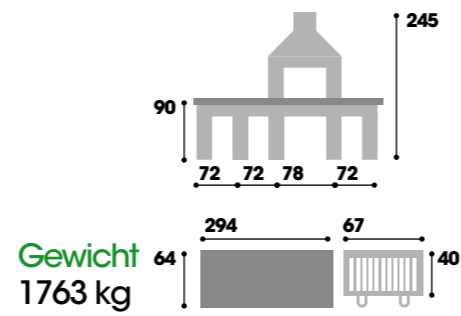

Melody 4

Melody 3 Gas

Melody 3

Melody 3 Acqua