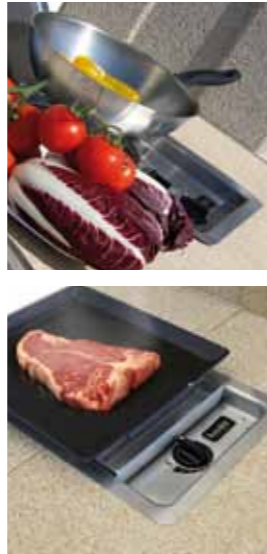

Melody: Stilvoll im Freien grillen.

**Große, glatte,
leicht zu reinigende Crystal-Flächen, elegante Formen
und eine reiche Ausstattung:
Spülbecken, Gasherd und der neue
Gasgrill mit Deckel.
Melody ist das neue Konzept einer
vielseitigen, benutzerfreundlichen Außenküche.**

Typische Zusammenstellungen: Melody 5

Die Möglichkeit, auf dem eingebauten Herd kochen zu können, um zu vermeiden, dass sich schlechte Gerüche im Hause verbreiten. Außerdem wird die praktische Gusseisenplatte serienmäßig als Zubehör geliefert

Gartenkamin zur Befuerung mit Holz oder Holzkohle, mit Bio-Grillrost zum Grillen ohne Fett

Belüfteter Glutrost "Easy fire", um schneller Glut zu erzeugen

Möglichkeit zum Anbau des Spülbeckens, um das Essen direkt im Garten zuzubereiten

Türen aus Massivholz

Praktische Ablagen

Vorrichtung für einen Bratspieß

Große Grillfläche mit emaillierter Platte und emailliertem Rost zur einfachen Reinigung

Möglichkeit zum Anbau des Gasgrills, um noch leichter und schneller zu grillen; Flammenverteiler, um auf Lavastein verzichten zu können