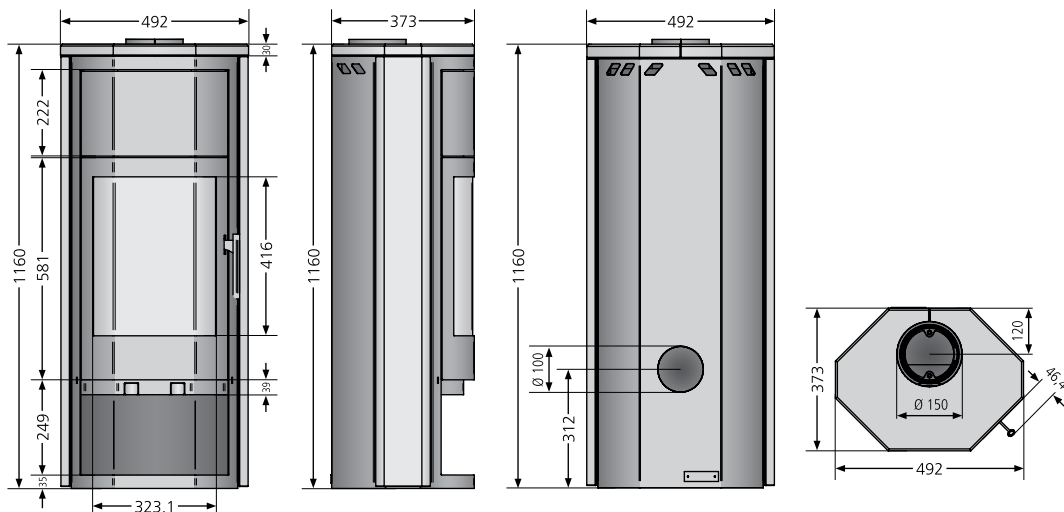

USEDOM 5 W+

wärmePLUS KAMINOFEN

JUSTUS

Usedom 5 W+
Sandstein,
Korpus Stahl Schwarz

- 1 Erhältlich in den Ausführungen:**
(1) Speckstein, Korpus Stahl Schwarz
(2) Sandstein, Korpus Stahl Schwarz
- 2 Speicherstein wärmePLUS, 41 kg**
- 3 Anschluss für externe
Verbrennungsluftzufuhr**
- 4 Luftdurchströmter Griff**

Serienmäßiger Lieferumfang

- Ausführung mit Kombi-Abdeckplatte
 - Luftdurchströmter Griff
 - Serienmäßiger externer
Verbrennungsluftanschluss
- Anschlussstutzen bitte separat bestellen!

Erhältlich in den Ausführungen	Best.Nr.	EAN-Code
Speckstein, Korpus Stahl Schwarz	6529 23	4250340907125
Sandstein, Korpus Stahl Schwarz	6529 42	4250340906845
Zubehör	Best.Nr.	EAN-Code
Anschlussstutzen für Verbrennungsluftzufuhr	9200 69	4029807779991

Anschlussmöglichkeit		oben
Betrieb mit externer Luftzufuhr		hinten
Nennwärmeleistung	kW	5,0
Gewicht (inkl. Verpackung)	kg	160
Gewicht Speicherstein wärmePLUS	kg	41
Raumheizvermögen bis	m ³	88
Länge Holzscheite	cm	30
Abgasmassenstrom	g/s	4,5
Abgastemperatur	°C	270
erforderlicher Förderdruck	mbar	0,12