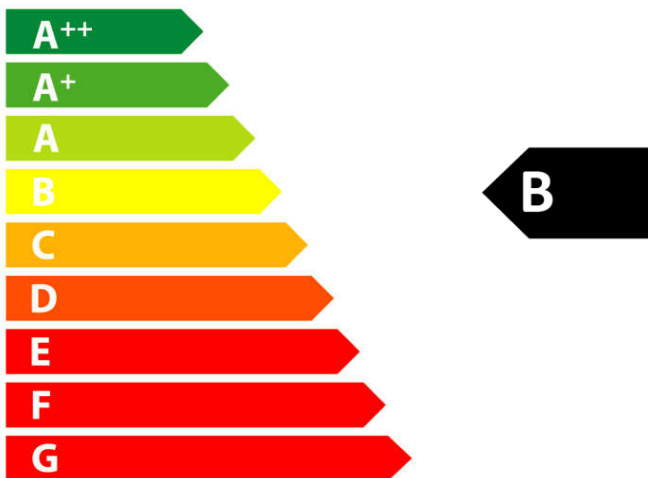

ENERG

енергия · ενεργεια

Metro 100XTL-41 RCH
G20 / G25 / G31

ENERGIA · ЕНЕРГИЯ · ΕΝΕΡΓΕΙΑ · ENERGIJA · ENERGY · ENERGIE · ENERGI

2015/1186