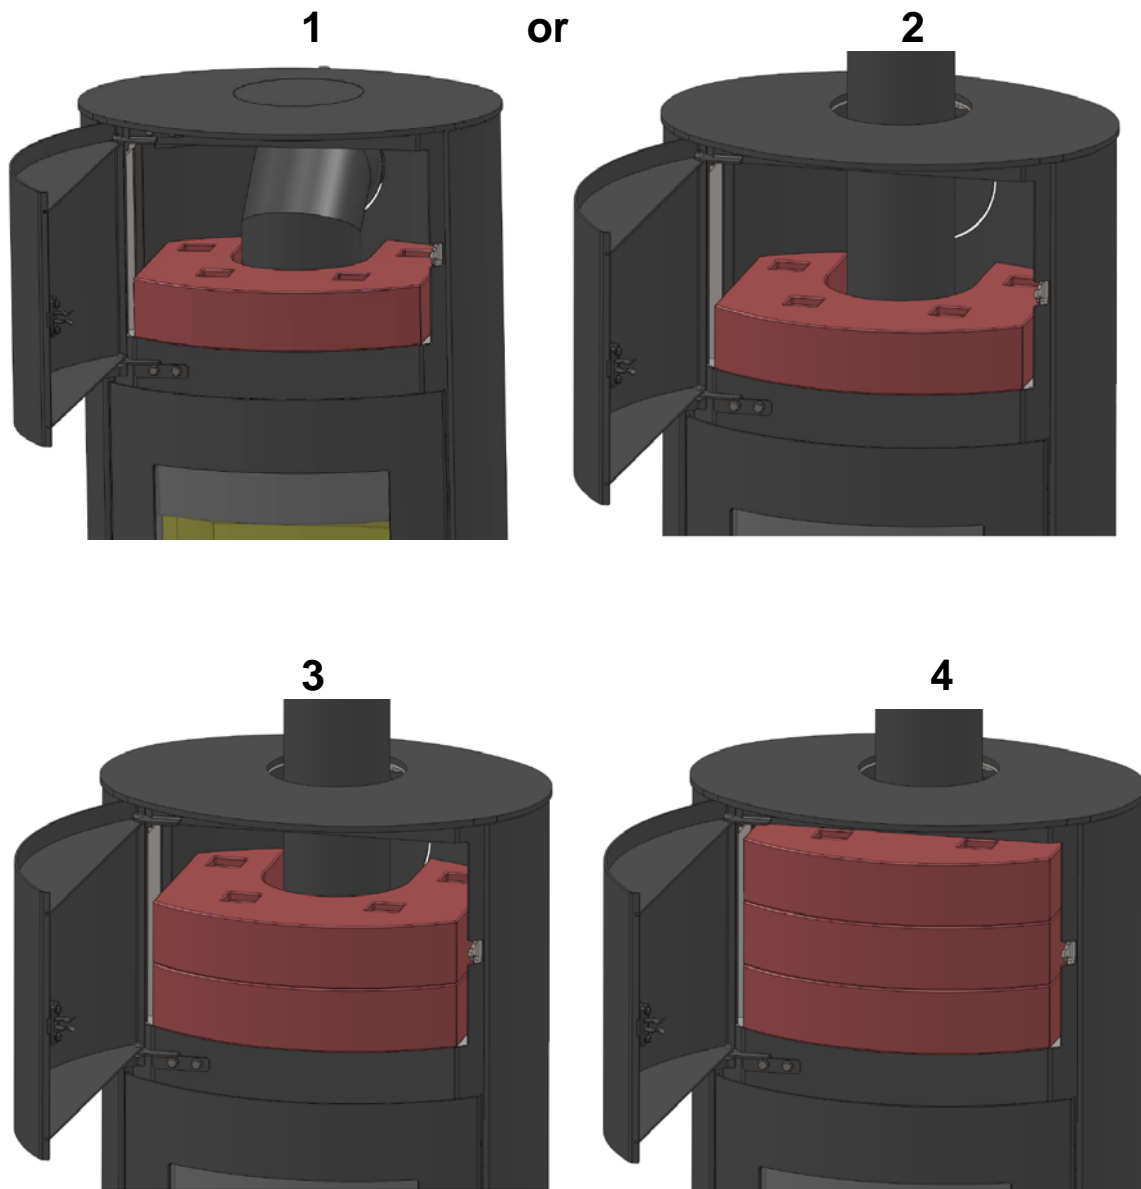

Instruction Dorado PowerBloc!

Olsberg Hermann Everken GmbH
Hüttenstraße 38 • D - 59939 Olsberg
Telefon +49 / (0) 29 62 / 8 05 – 0
Telefax +49 / (0) 29 62 / 8 05 – 180
Email info@olsberg.com
www.olsberg.com