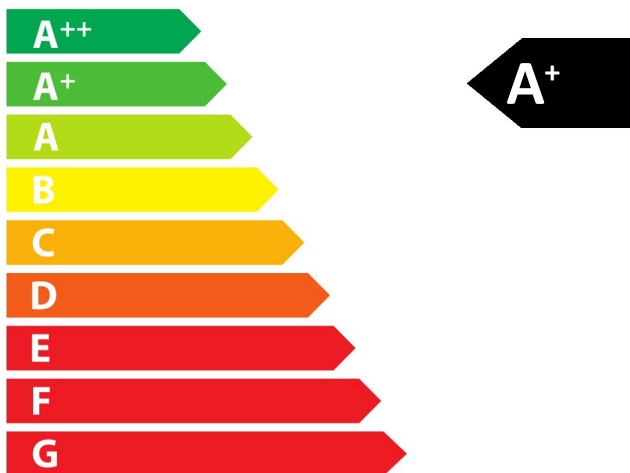

ENERG
енергия · ενεργεια

PALAZZETTI

Ecofire Clelia 9 US Pro2

9,0
kW

ENERGIA · ЕНЕРГИЯ · ΕΝΕΡΓΕΙΑ · ENERGIJA · ENERGY · ENERGIE · ENERGI

2015/1186