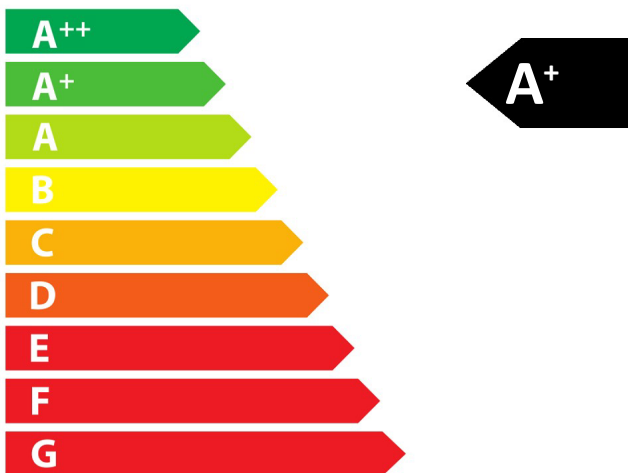

# ENERG

енергия · ενεργεια

### Ecofire Nadine 12 US

**12,0**  
kW

ENERGIA · ЕНЕРГИЯ · ΕΝΕΡΓΕΙΑ · ENERGIJA · ENERGY · ENERGIE · ENERGI

2015/1186