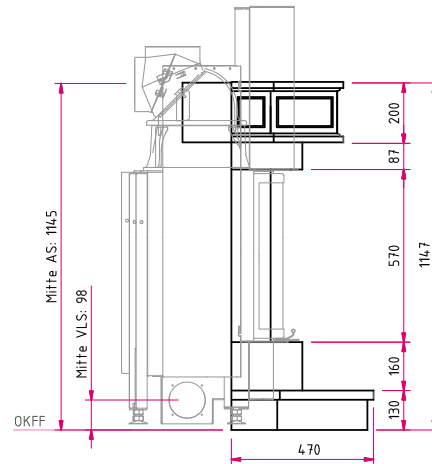

N14

Datenblatt

Abbildung: N14 | Naturstein: Rojo Alicante

Standard	Gesamtgewicht	Optional	Zubehör	Naturstein	Kamineinsatz
 <p>Front Anthrazit</p>  <p>Tür hochschiebbar</p>	 <p>kg</p> <p>ca. 390 kg</p>	 <p>Tunnelversion</p>	 <p>Heizwasser-Aufsatzregister R</p>  <p>Aufsatzspeicher</p>  <p>Warmluft-Aufsatzregister</p>  <p>Elektronischer Türantrieb</p>  <p>Außenbefuerung</p>  <p>SMR</p>  <p>Vorlegeplatte</p>	 <p><i>Blanco Carrara</i></p>  <p><i>Blanco Macael</i></p>  <p><i>Blanco Nacarado</i></p>  <p><i>Caliza Moka</i></p>  <p><i>Crema Marfil</i></p>  <p><i>Marron Emperador</i></p>  <p><i>Travertino Romano</i></p>  <p><i>Negro Abanilla</i></p>  <p><i>Rojo Alicante</i></p>  <p><i>Rosa Claro</i></p>  <p><i>Rosa Crema</i></p> <p>Weitere Natursteinausführungen auf Anfrage erhältlich.</p>	 <p>Pano 6757 h NW-Leistung: 9 kW Abgasstutzen: Ø 180 mm</p>  <p>Energieeffizienzklasse nach (EU) 2015/1186 für Kamineinsatz</p> <p>Mehr Infos unter www.camina-schmid.de</p>

N14

Maßzeichnung

Frontansicht M 1:25

Seitenansicht M 1:25

Draufsicht M 1:25

Hinweis Seitenansicht M 1:25: AS: Abgasstutzen, VLS: Verbrennungsluftstutzen, OKFF: Oberkante Fertigfußboden

Bitte beachten Sie die Angaben für **optionales Zubehör** in unserer Preisliste.