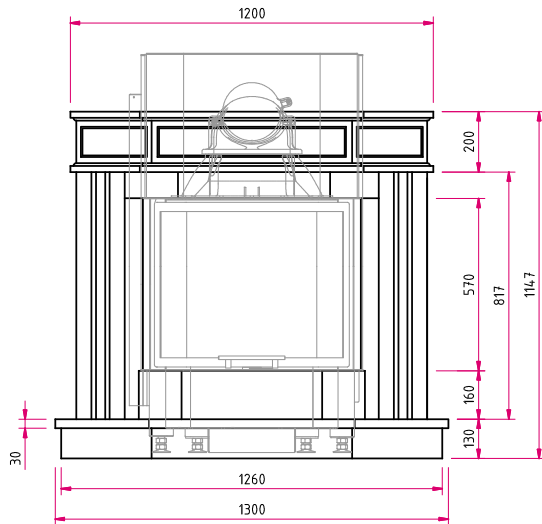

N14

Datenblatt

Abbildung: N14 | Naturstein: Rojo Alicante

Standard	Gesamtgewicht	Optional	Zubehör	Naturstein	Kamineinsatz
 <p>Front Anthrazit</p>  <p>Tür hochschiebbar</p>	 <p>kg</p> <p>ca. 390 kg</p>	 <p>Tunnelversion</p>	 <p>Heizwasser-Aufsatzregister R</p>  <p>Aufsatzspeicher</p>  <p>Warmluft-Aufsatzregister</p>  <p>Elektronischer Türantrieb</p>  <p>Außenbefuerung</p>  <p>SMR</p>  <p>Vorlegeplatte</p>	 <p><i>Blanco Carrara</i></p>  <p><i>Blanco Macael</i></p>  <p><i>Blanco Nacarado</i></p>  <p><i>Caliza Moka</i></p>  <p><i>Crema Marfil</i></p>  <p><i>Marron Emperador</i></p>  <p><i>Travertino Romano</i></p>  <p><i>Negro Abanilla</i></p>  <p><i>Rojo Alicante</i></p>  <p><i>Rosa Claro</i></p>  <p><i>Rosa Crema</i></p> <p>Weitere Natursteinausführungen auf Anfrage erhältlich.</p>	 <p>Pano 6757 h NW-Leistung: 9 kW Abgasstutzen: Ø 180 mm</p>  <p>Energieeffizienzklasse nach (EU) 2015/1186 für Kamineinsatz</p> <p>Mehr Infos unter www.camina-schmid.de</p>

N14

Maßzeichnung

Frontansicht M 1:25

Seitenansicht M 1:25

Draufsicht M 1:25

Hinweis Seitenansicht M 1:25: AS: Abgasstutzen, VLS: Verbrennungsluftstutzen, OKFF: Oberkante Fertigfußboden

Bitte beachten Sie die Angaben für **optionales Zubehör** in unserer Preisliste.