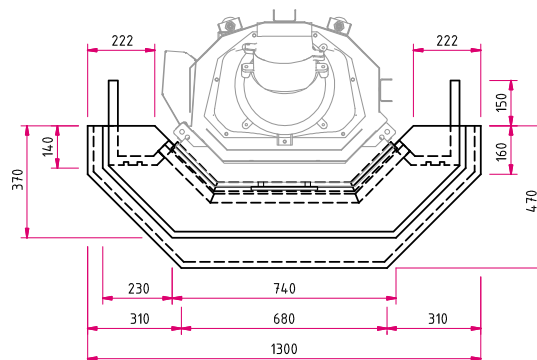

N14

Datenblatt

Abbildung: N14 | Naturstein: Rojo Alicante

Standard	Gesamtgewicht	Optional	Zubehör	Naturstein	Kamineinsatz
 <p>Front Anthrazit</p>  <p>Tür hochschiebbar</p>	 <p>kg</p> <p>ca. 390 kg</p>	 <p>Tunnelversion</p>	 <p>Heizwasser-Aufsatzregister R</p>  <p>Aufsatzspeicher</p>  <p>Warmluft-Aufsatzregister</p>  <p>Elektronischer Türantrieb</p>  <p>Außenbefuerung</p>  <p>SMR</p>  <p>Vorlegeplatte</p>	 <p><i>Blanco Carrara</i></p>  <p><i>Blanco Macael</i></p>  <p><i>Blanco Nacarado</i></p>  <p><i>Caliza Moka</i></p>  <p><i>Crema Marfil</i></p>  <p><i>Marron Emperador</i></p>  <p><i>Travertino Romano</i></p>  <p><i>Negro Abanilla</i></p>  <p><i>Rojo Alicante</i></p>  <p><i>Rosa Claro</i></p>  <p><i>Rosa Crema</i></p> <p>Weitere Natursteinausführungen auf Anfrage erhältlich.</p>	 <p>Pano 6757 h NW-Leistung: 9 kW Abgasstutzen: Ø 180 mm</p>  <p>Energieeffizienzklasse nach (EU) 2015/1186 für Kamineinsatz</p> <p>Mehr Infos unter www.camina-schmid.de</p>

N14

Maßzeichnung

Frontansicht M 1:25

Seitenansicht M 1:25

Draufsicht M 1:25

Hinweis Seitenansicht M 1:25: AS: Abgasstutzen, VLS: Verbrennungsluftstutzen, OKFF: Oberkante Fertigfußboden

Bitte beachten Sie die Angaben für **optionales Zubehör** in unserer Preisliste.