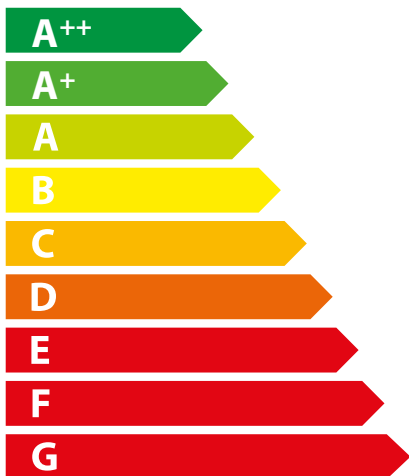

ENERG

енергия · ενεργεια

Extraflame®

AMIKA
BORDEAUX

8,0
kW

ENERGIA · ЕНЕРГИЯ · ΕΝΕΡΓΕΙΑ · ENERGIJA · ENERGY · ENERGIE · ENERGI

2015/1186

ENERG

енергия · ενεργεια

Extraflame®

AMIKA
BIANCO

8,0
kW

ENERGIA · ЕНЕРГИЯ · ΕΝΕΡΓΕΙΑ · ENERGIJA · ENERGY · ENERGIE · ENERGI

2015/1186

ENERG

енергия · ενεργεια