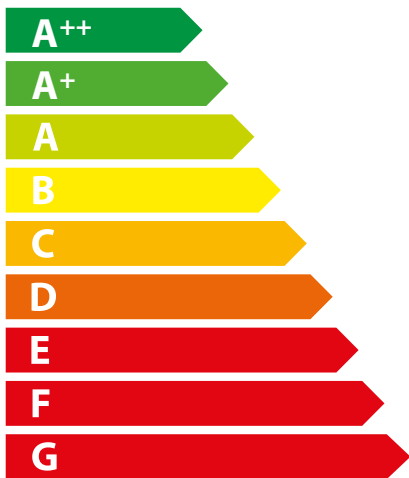

ENERG

енергия · ενεργεια

Extraflame®

AMIKA
BORDEAUX

8,0
kW

ENERGIA · ЕНЕРГИЯ · ΕΝΕΡΓΕΙΑ · ENERGIJA · ENERGY · ENERGIE · ENERGI

2015/1186

ENERG

енергия · ενεργεια

Extraflame®

AMIKA
BIANCO

8,0
kW

ENERGIA · ЕНЕРГИЯ · ΕΝΕΡΓΕΙΑ · ENERGIJA · ENERGY · ENERGIE · ENERGI

2015/1186

ENERG

енергия · ενεργεια

Extraflame®

AMIKA
NERO

8,0
kW

ENERGIA · ЕНЕРГИЯ · ΕΝΕΡΓΕΙΑ · ENERGIJA · ENERGY · ENERGIE · ENERGI

2015/1186

ENERG

енергия · ενεργεια

Extraflame®