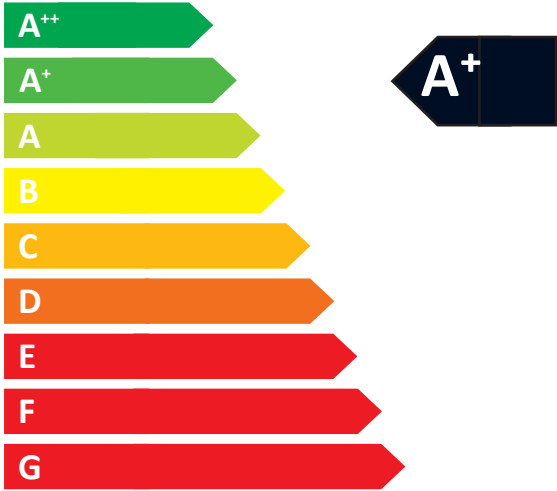

ENERG Y IJA
енергия · ενέργεια IE IA

Rondotherm
TITAN

RTT200 RTT300
RTT760 RTT900
RTT950

7 kW