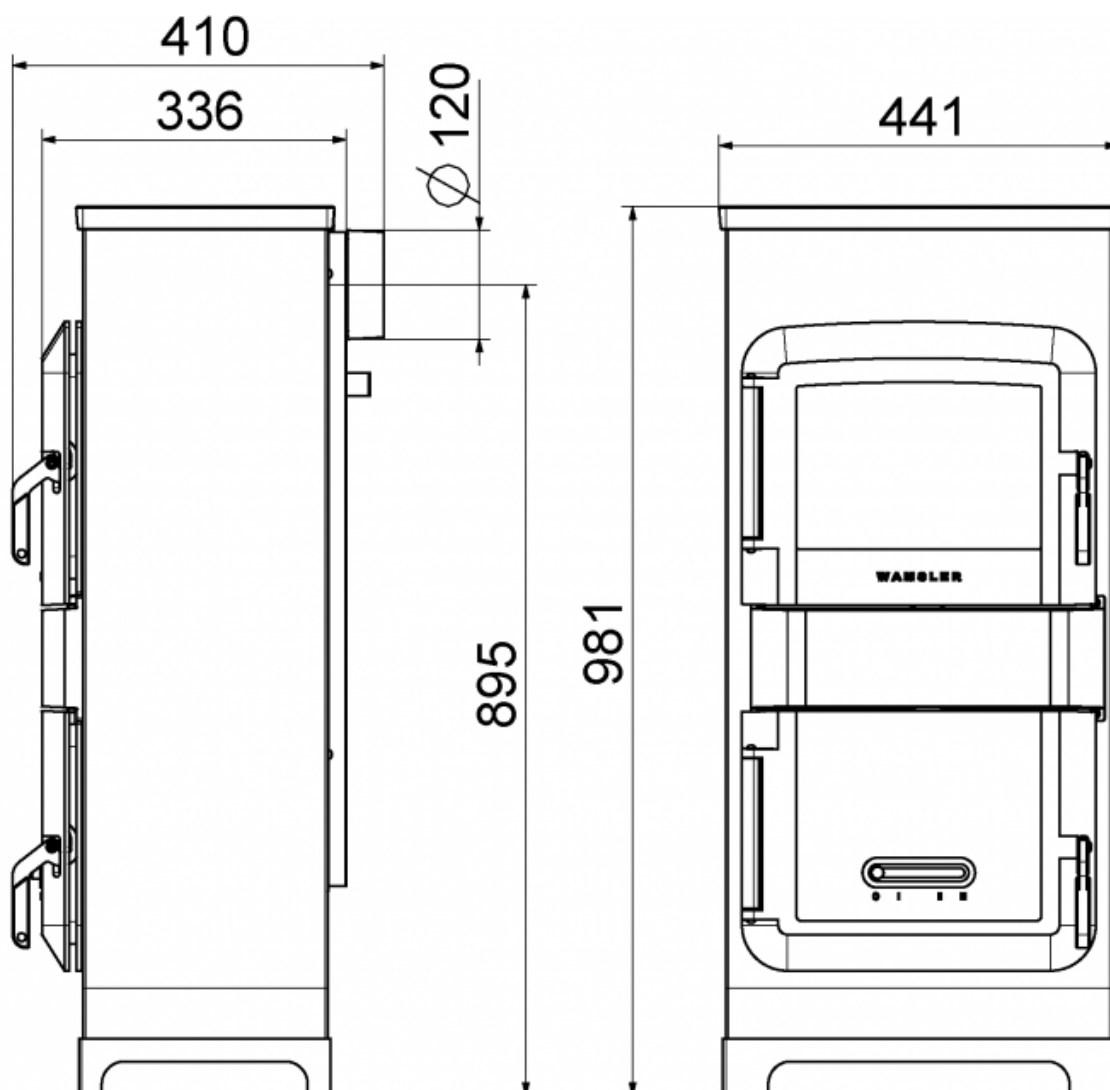

WAMSLER Haus- und Küchentechnik GmbH
Adalperostasse 86
85737 Ismaning
Deutschland
www.wamsler.eu
Tel: (089) 320 84-0
Fax: (089) 320 84-238

15aB-VG

10 JAHRE
ERSATZTEILGARANTIE

TECHNISCHE DATEN

Artikelnummer	W20001098530
EAN-Code-Nr.	4025144
Zulassung	1.+2.Stufe 1.BImSchV, CE, 15aB-VG, (VKF im Zulassungsverfahren)
CO Zertifikat	Aachen, München, Regensburg
Bauart	Für Mehrfachbelegung zugelassen
Nennwärmeleistung kW	8
Raumheizvermögen in m ³	182
Abgasanschluss hinten mm	120
Abgasmassenstrom g/s	6,6
Abgastemperatur am Abgasstutzen °C	353
Notwendiger Förderdruck bei NWL in Pa	12
Maße HxBxT in mm:	980x441x336
Höhe bis Mitte Abgasstutzen hinten mm	895
Brennstoffe	Scheitholz, Holz- und Braunkohlebriketts
Sichtscheibe H x B mm	180x270
Brennraum B x T x H mm	350x190x520
Abstand zu brennbaren Bauteilen hinten mm	300
Abstand zu brennbaren Bauteilen seitlich mm	500
Abstand zu brennbaren Bauteilen vorne mm	1000
Gewicht netto kg	114