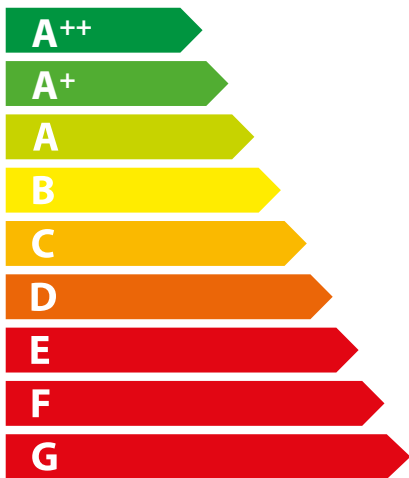

ENERG

енергия · ενεργεια

Extraflame[®]

NORIS PLUS - BIANCO

12,0

kW

ENERGIA · ЕНЕРГИЯ · ΕΝΕΡΓΕΙΑ · ENERGIJA · ENERGY · ENERGIE · ENERGI

2015/1186

ENERG

енергия · ενεργεια

Extraflame[®]

NORIS PLUS - BRONZO

12,0

kW

ENERGIA · ЕНЕРГИЯ · ΕΝΕΡΓΕΙΑ · ENERGIJA · ENERGY · ENERGIE · ENERGI

2015/1186