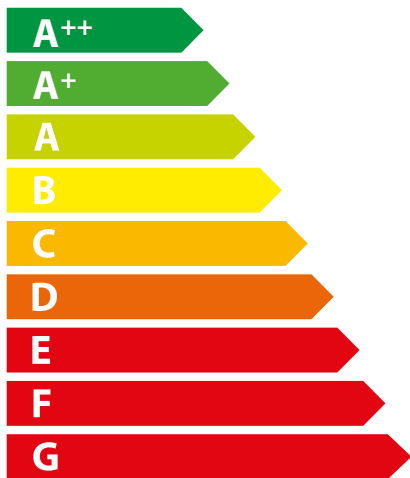

12,0

kW

ENERGIA · ЕНЕРГИЯ · ΕΝΕΡΓΕΙΑ · ENERGIJA · ENERGY · ENERGIE · ENERGI

2015/1186