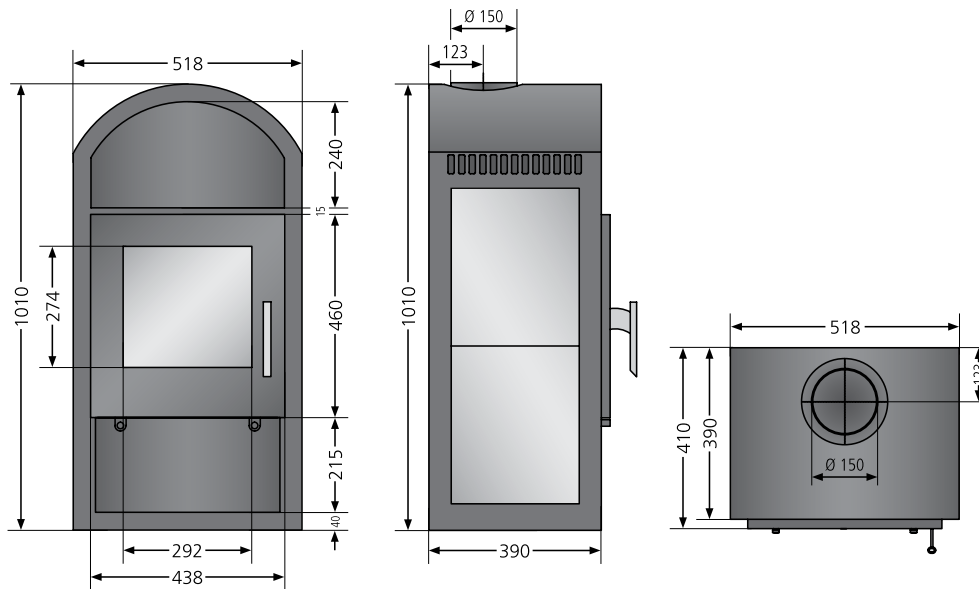

VEGAS

POÊLES À BOIS

JUSTUS

1

(1)

2

3

- 1 L'offre:
(1) Acier noir, côtés carreaux ceram gris
- 2 Poignée ventilée
- 3 Réglage air primaire et secondaire

Vitre plane

Articles	N° d'article	Code-EAN
Acier noir, côtés carreaux ceram gris	8257 22	4250340904803

Puissance	kW	6,0
Capacité de chauffe	m ²	50 à 90
Dimension des bûches	cm	30
Hauteur / Largeur / Profondeur	mm	1010 / 518 / 410
Poids (emballage compris)	kg	98
Ø Raccordement	mm	150 / dessus
Ø Arrivée air	option	non possible
Valeur d'éligibilité aux dispositions fiscales		
Rendement	%	80,7
CO à 13% O ²	%	0,1
Particules fines à 13% O ²	mg/Nm ³	38
Indice de performance environnementale (IPE)	Valeur	0,65