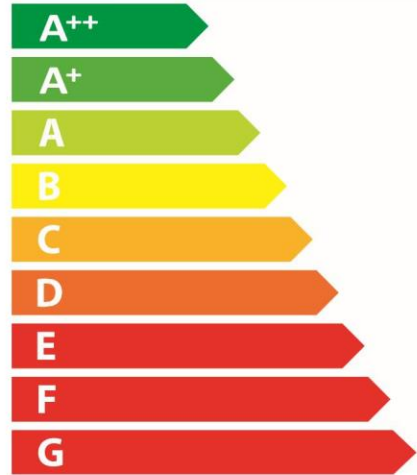

ENERG Y IJA
енергия · ενέργεια IE IA

MCZ

LOOP AIR 8 M1

A+

Three icons in a row: a window, a lamp, and a heater. The heater icon is highlighted with a blue border.

8,0
kW

ENERGIA · ЕНЕРГИЯ · ΕΝΕΡΓΕΙΑ · ENERGIJA · ENERGY · ENERGIE · ENERGI