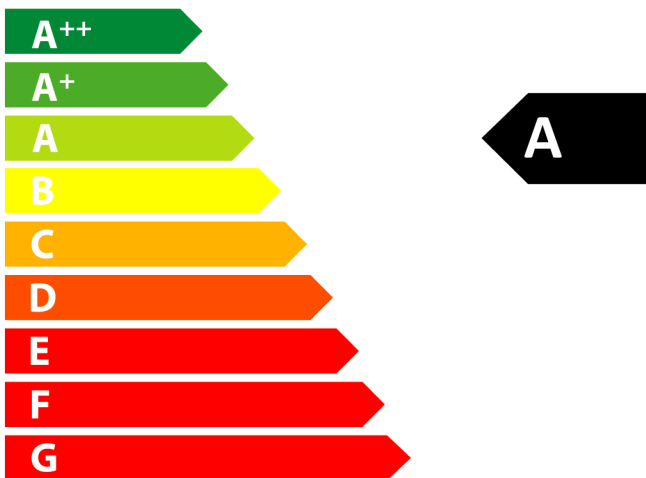

ENERG

енергия · ενεργεια

Maestro 60/3 RCH
G20 / G25 / G31

7,2 / 6,8 / 7,3
kW

-
kW

ENERGIA · ЕНЕРГИЯ · ΕΝΕΡΓΕΙΑ · ENERGIJA · ENERGY · ENERGIE · ENERGI

2015/1186