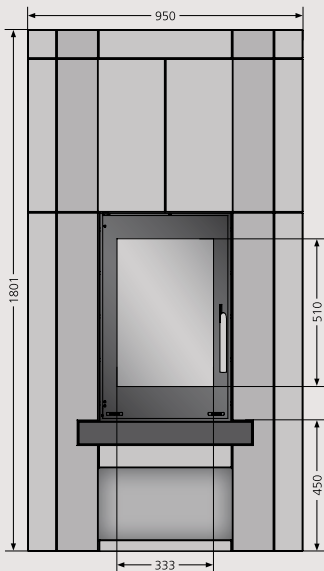

Speicherstein W+ für Club, Quadrum, Lineus

Holzregal, Stahl Schwarz (H x B x T: 1500 x 600 x 350 mm)

Bestellnummer

5624 90

5624 30

9200 69

9214 92

9214 28

oben / hinten

hinten

7,0

557

140

144

33

8,5

254

0,12

Technische Angaben

Maßzeichnungen

Zum 3D-App-Service