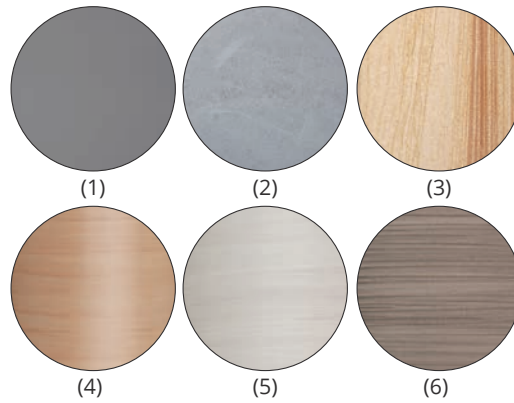

ISLAND 7

KAMINOFEN

JUSTUS

Island 7 Sandstein,
Korpus Stahl Schwarz

- 1 Erhältlich in den Ausführungen:**
 Stahl Gussgrau (1)
 Speckstein (2), Korpus Stahl Gussgrau
 Sandstein (3), Korpus Stahl Schwarz
 Keramik Corretto (4), Korpus Stahl Schwarz
 Keramik Freddo (5), Korpus Stahl Schwarz
 Keramik Grappa (6), Korpus Stahl Schwarz
- 2 Extra großes Warmhaltefach**
- 3 Ergonomischer Griff für Mehrfacherriegelung**

Serienmäßiger Lieferumfang

- Ausführung Stein und Keramik mit Kombi-Abdeckplatte
 - Serienmäßiger externer Verbrennungsluftanschluss
- Anschlussstutzen bitte separat bestellen!

Erhältlich in den Ausführungen	Best.Nr.	EAN-Code
Stahl Gussgrau	4877 29	4250340904216
Speckstein, Korpus Stahl Gussgrau	4877 22	4250340904193
Sandstein, Korpus Stahl Schwarz	4877 42	4250340904209
Keramik Corretto, Korpus Stahl Schwarz	4877 70	4250340906975
Keramik Freddo, Korpus Stahl Schwarz	4877 72	4250340906999
Keramik Grappa, Korpus Stahl Schwarz	4877 71	4250340906982
Zubehör		
Anschlussstutzen für Verbrennungsluftzufuhr	9200 69	4029807779991