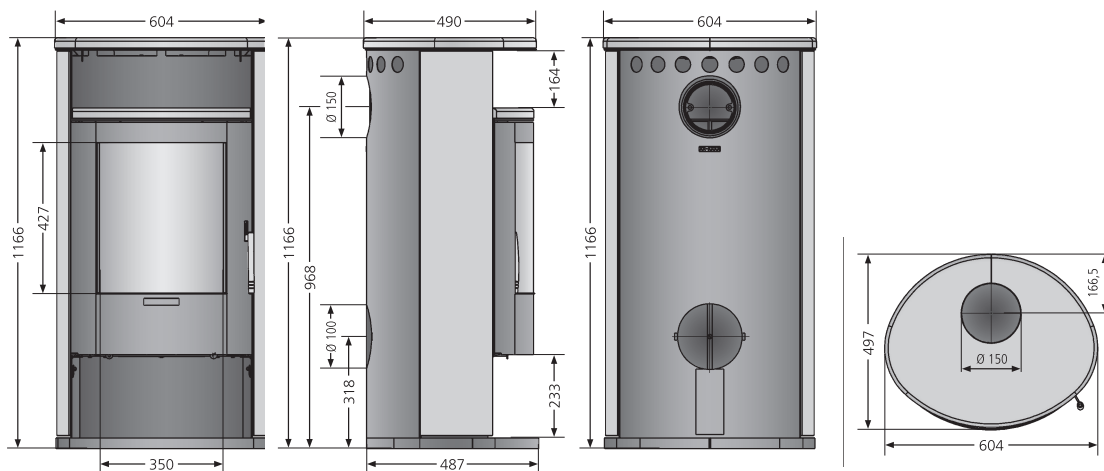

ISLAND 7

KAMINOFEN

JUSTUS

Island 7 Sandstein,
Korpus Stahl Schwarz

- 1 Erhältlich in den Ausführungen:**
 Stahl Gussgrau (1)
 Speckstein (2), Korpus Stahl Gussgrau
 Sandstein (3), Korpus Stahl Schwarz
 Keramik Corretto (4), Korpus Stahl Schwarz
 Keramik Freddo (5), Korpus Stahl Schwarz
 Keramik Grappa (6), Korpus Stahl Schwarz
- 2 Extra großes Warmhaltefach**
- 3 Ergonomischer Griff für Mehrfacherriegelung**

Serienmäßiger Lieferumfang

- Ausführung Stein und Keramik mit Kombi-Abdeckplatte
 - Serienmäßiger externer Verbrennungsluftanschluss
- Anschlussstutzen bitte separat bestellen!

Erhältlich in den Ausführungen	Best.Nr.	EAN-Code
Stahl Gussgrau	4877 29	4250340904216
Speckstein, Korpus Stahl Gussgrau	4877 22	4250340904193
Sandstein, Korpus Stahl Schwarz	4877 42	4250340904209
Keramik Corretto, Korpus Stahl Schwarz	4877 70	4250340906975
Keramik Freddo, Korpus Stahl Schwarz	4877 72	4250340906999
Keramik Grappa, Korpus Stahl Schwarz	4877 71	4250340906982
Zubehör		
Anschlussstutzen für Verbrennungsluftzufuhr	9200 69	4029807779991

Anschlussmöglichkeit		oben / hinten
Betrieb mit externer Luftzufuhr		hinten
Nennwärmeleistung	kW	6,5
Gewicht (inkl. Verpackung) Stahl / Stein	kg	119 / 180
Raumheizvermögen bis	m ³	131
Länge Holzscheite	cm	33
Abgasmassenstrom	g/s	6,5
Abgastemperatur	°C	330
erforderlicher Förderdruck	mbar	0,12