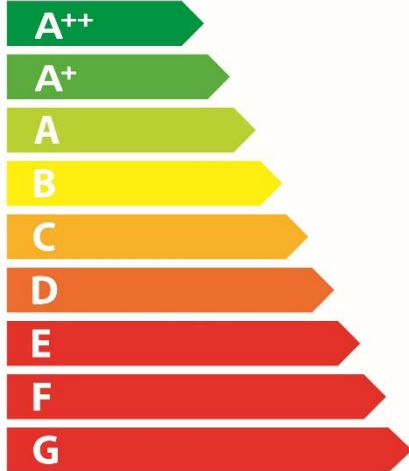

ENERG
енергия · ενέργεια

Y IJA
IE IA

MCZ

RAY COMFORT AIR 8 UP! M2

A⁺

7,8
kW

ENERGIA · ЕНЕРГИЯ · ΕΝΕΡΓΕΙΑ · ENERGIJA · ENERGY · ENERGIE · ENERGI

2015/1186