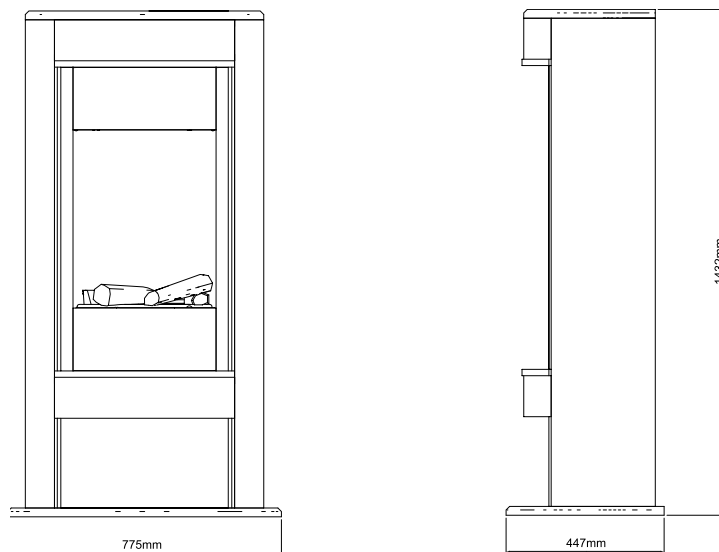

Verdi White

Optimyst® | 230V/50Hz | 2000 Watt

Mit seinem schlanken, hohen und leichten Design hat sich der Verdi bereits die Wertschätzung vieler verdient. Schnell zu installieren und doch ein dauerhafter Blickfang selbst im kleinsten Wohnzimmer. Entworfen für gemütliche Stunden am realistischen Feuer, in denen Sie angenehme Wärme genießen können.

- Modernes skandinavisches Design, fast 150 cm hoch
- Weißer, ovaler Korpus mit Hochglanzlackierung
- Mit Ablagefach für Holzscheite
- Dekorativer silberner Rahmen um die Firebox
- Optional: Spiegelrückwand zur Verstärkung des Flammenbildes

Verdi White

Maße

Alle Maße sind in mm

		Verdi	
Allgemeine Spezifikationen	Kaminsystem	Optimyst®	
	Artikelnummer	206275	
	EAN-Code	5011139206275	
	Modell	Freistehender Kamin	
	Feuersicht	1-seitig	
	Farbe	Weiß	
	Dekoration / Flammenbett	Log set	
Produktgröße	Maße Feuersicht (B x H)	40 x 50 cm	
	Außenmaße BxHxT	77,5 x 143,2 x 44,7 cm	
Funktionen	Heizleistung	Ja	
	Thermostat	Ja	
	Fernbedienung	Ja	
	Manuelle Steuerung direkt am Kamin möglich ja / nein	Ja	
	Lichtmodul	Halogen	
	Soundmodul	Nein	
	Einstellungen Farbeffekte	Nein	
Stromverbrauch	Heizstufe 1 in W	1000 W	
	Heizstufe 2 in W	2000W	
	Flammenbetrieb in W	200W	
	Max. Stromverbrauch	2000W	
Netzspannung	Netzspannung/elektrische Frequenz	230V/50Hz	
Spezifikationen:	Produktgewicht in Kg	66	
	Länge des Kabels	1,5 m	
	Garantie	2 Jahre	