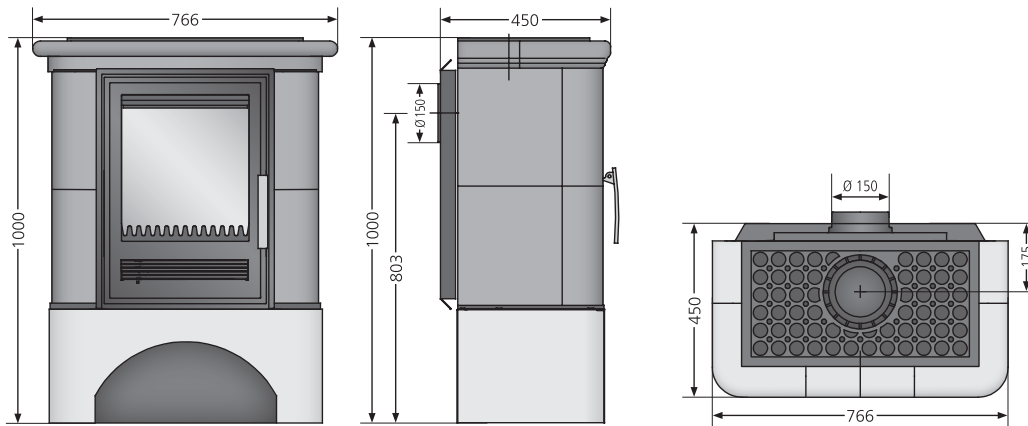

BAVARIA

KAMINOFEN

JUSTUS

Bavaria Kachel Grün
mit Sockel

1 Erhältlich in den Ausführungen:

- Ahorn Weiß mit Sockel (1)
- Bordeauxrot mit Sockel (2)
- Grün mit Sockel (3)

2 Massive Gusstür

- 3 Sockel** separat vorbereitet.
Einfache Montage.

Serienmäßiger Lieferumfang

- Vormontierte Keramik
- Fertig verputzter Sockel mit Mineralputz

Erhältlich in den Ausführungen	Best.Nr.	EAN-Code
Ahorn Weiß mit Sockel	6347 50	4250340904155
Bordeauxrot mit Sockel	6347 51	4250340904407
Grün mit Sockel	6347 52	4250340904469

Anschlussmöglichkeit		oben / hinten
Nennwärmeleistung	kW	7,0
Gewicht (inkl. Verpackung)	kg	165
Raumheizvermögen bis	m ³	144
Länge Holzscheite	cm	33
Abgasmassenstrom	g/s	8,7
Abgastemperatur	°C	271
erforderlicher Förderdruck	mbar	0,12