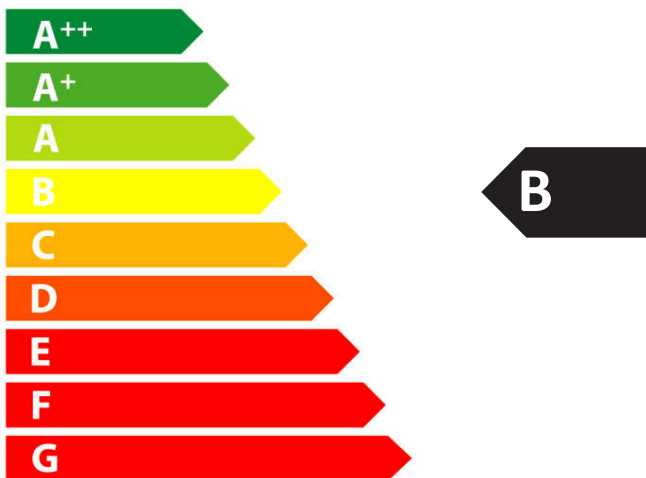

ENERG

енергия · ενεργεια

Metro 130XT-41 RCH
G31

10,6
kW

-
kW

ENERGIA · ЕНЕРГИЯ · ΕΝΕΡΓΕΙΑ · ENERGIJA · ENERGY · ENERGIE · ENERGI

2015/1186