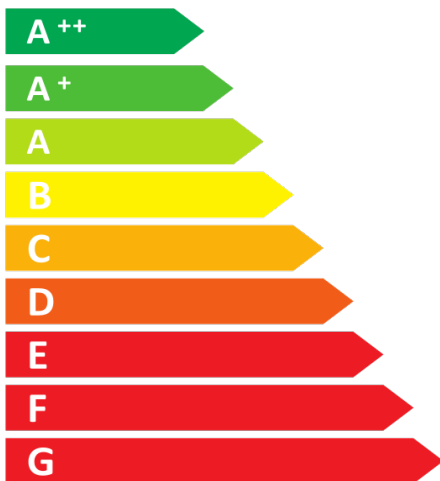

# ENERG

енергия · ενεργεια

## Premium V-FD-87h T 10,6 kW

**A+**

**10.6**  
kW

**N.A.**

ENERGIA · ЕНЕРГИЈА · ΕΝΕΡΓΕΙΑ · ENERGIJA · ENERGY · ENERGIE · ENERGI

2018/1186