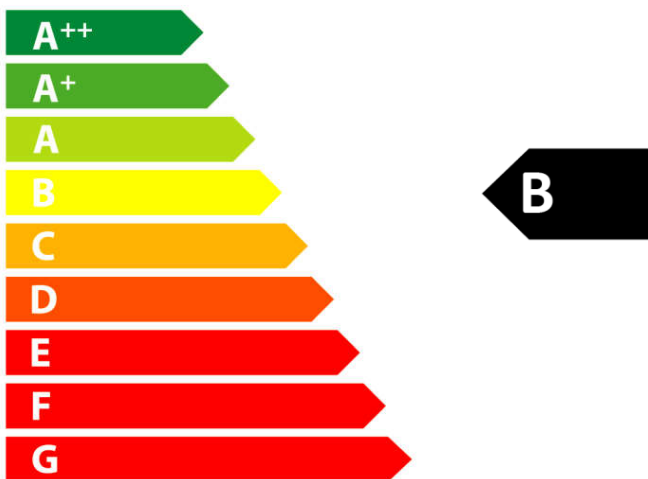

ENERG

енергия · ενεργεια

Metro 100XT-41 RCH
G20 / G25 / G31

9,6 / 9 / 9,1
kW

-
kW

ENERGIA · ЕНЕРГИЯ · ΕΝΕΡΓΕΙΑ · ENERGIJA · ENERGY · ENERGIE · ENERGI

2015/1186