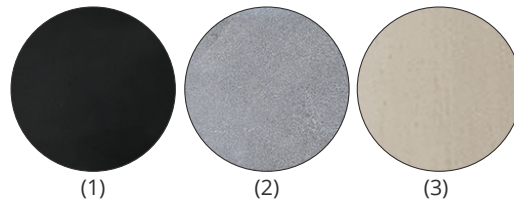

AUSTIN 5

KAMINOFEN

JUSTUS

1 Erhältlich in den Ausführungen:
Stahl Schwarz (1)
Speckstein (2), Korpus Stahl Schwarz
Kalkstein Cream (3), Korpus Stahl Schwarz

2 Luftdurchströmter Griff

**3 Anschluss für externe
Verbrennungsluftzufuhr**

Serienmäßiger Lieferumfang

- Ausführung Stein mit Kombi-Abdeckplatte
 - Luftdurchströmter Griff
 - Serienmäßiger externer Verbrennungsluftanschluss
- Anschlussstutzen bitte separat bestellen!

Austin 5 Speckstein,
Korpus Stahl Schwarz

Erhältlich in den Ausführungen	Best.Nr.	EAN-Code
Stahl Schwarz	4865 11	4250340906296
Speckstein, Korpus Stahl Schwarz	4865 22	4250340906074
Kalkstein Cream, Korpus Stahl Schwarz	4865 87	4250340906692
Zubehör		
Anschlussstutzen für Verbrennungsluftzufuhr	9200 69	4029807779991