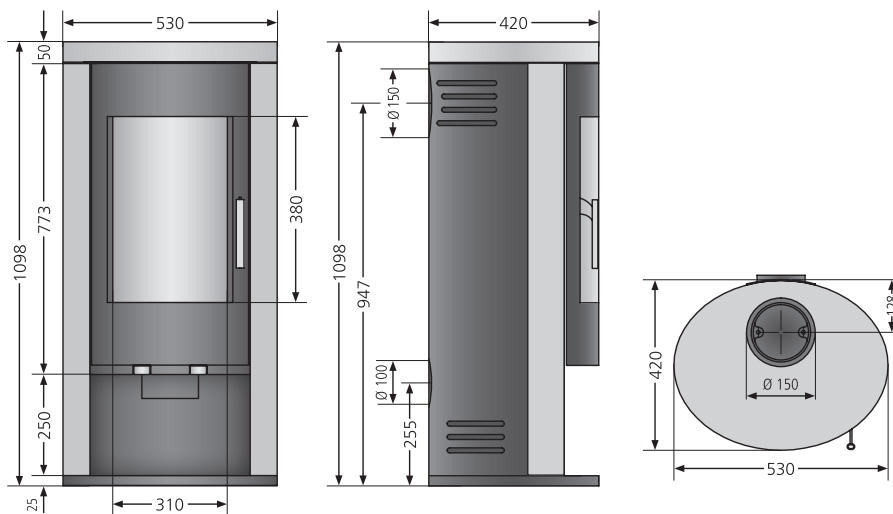

AUSTIN 5

KAMINOFEN

JUSTUS

1 Erhältlich in den Ausführungen:
Stahl Schwarz (1)
Speckstein (2), Korpus Stahl Schwarz
Kalkstein Cream (3), Korpus Stahl Schwarz

2 Luftdurchströmter Griff

**3 Anschluss für externe
Verbrennungsluftzufuhr**

Serienmäßiger Lieferumfang

- Ausführung Stein mit Kombi-Abdeckplatte
 - Luftdurchströmter Griff
 - Serienmäßiger externer Verbrennungsluftanschluss
- Anschlussstutzen bitte separat bestellen!

Austin 5 Speckstein,
Korpus Stahl Schwarz

Erhältlich in den Ausführungen	Best.Nr.	EAN-Code
Stahl Schwarz	4865 11	4250340906296
Speckstein, Korpus Stahl Schwarz	4865 22	4250340906074
Kalkstein Cream, Korpus Stahl Schwarz	4865 87	4250340906692
Zubehör		
Anschlussstutzen für Verbrennungsluftzufuhr	9200 69	4029807779991

Anschlussmöglichkeit		oben / hinten
Betrieb mit externer Luftzufuhr, Anschluss		hinten
Nennwärmeleistung	kW	5,0
Gewicht (inkl. Verpackung) Stahl / Stein	kg	115 / 124
Raumheizvermögen bis	m ³	88
Länge Holzscheite	cm	30
Abgasmassenstrom	g/s	5,4
Abgastemperatur	°C	258
erforderlicher Förderdruck	mbar	0,12