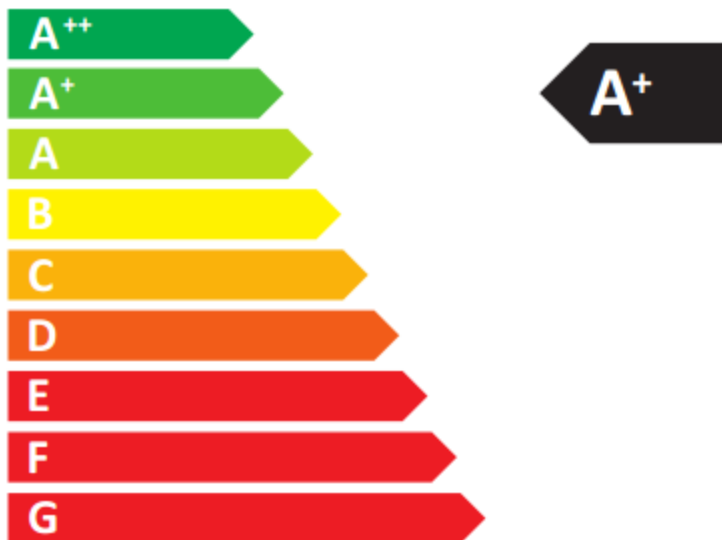

ENERG
енергия · ενεργεια

Buderus

Logaflame
HLG426 S
7736604102

12,0
kW

ENERGIA • ЕНЕРГИЯ • ΕΝΕΡΓΕΙΑ • ENERGIJA • ENERGY • ENERGIE • ENERGI

2015/1186