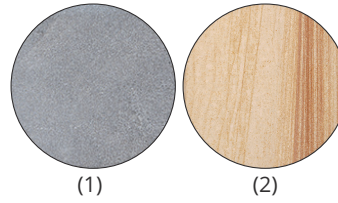

SYLT

wärmePLUS KAMINOFEN

JUSTUS

- 1 Erhältlich in den Ausführungen:**
Speckstein (1), Korpus Stahl Schwarz
Sandstein (2), Korpus Stahl Schwarz
- 2 Verschiebbare Konvektionsöffnungen**
- 3 Speicherstein wärmePLUS**
- 4 Luftdurchströmter Griff**

Serienmäßiger Lieferumfang

- Ausführung Stein mit Kombi-Abdeckplatte
 - Wärmespeicher wärmePLUS
 - Luftdurchströmter Griff
 - Serienmäßiger externer Verbrennungsluftanschluss
- Anschlussstutzen bitte separat bestellen!

Erhältlich in den Ausführungen	Best.Nr.	EAN-Code
Speckstein, Korpus Stahl Schwarz	4683 50	4250340900201
Sandstein, Korpus Stahl Schwarz	4683 90	4250340902496
Zubehör	Best.Nr.	EAN-Code
Anschlussstutzen für Verbrennungsluftzufuhr	9200 69	4029807779991