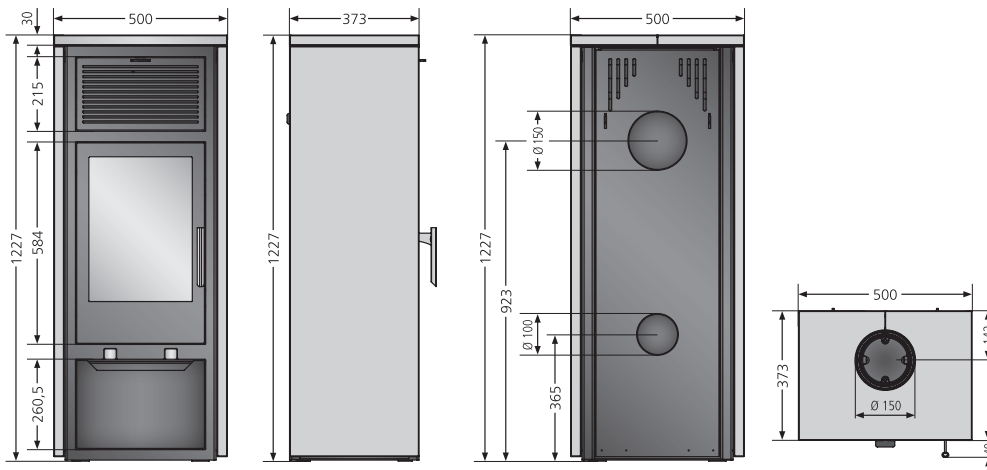

SYLT

wärmePLUS KAMINOFEN

JUSTUS

- 1 Erhältlich in den Ausführungen:**
Speckstein (1), Korpus Stahl Schwarz
Sandstein (2), Korpus Stahl Schwarz
- 2 Verschiebbare Konvektionsöffnungen**
- 3 Speicherstein wärmePLUS**
- 4 Luftdurchströmter Griff**

Serienmäßiger Lieferumfang

- Ausführung Stein mit Kombi-Abdeckplatte
 - Wärmespeicher wärmePLUS
 - Luftdurchströmter Griff
 - Serienmäßiger externer Verbrennungsluftanschluss
- Anschlussstutzen bitte separat bestellen!

Erhältlich in den Ausführungen	Best.Nr.	EAN-Code
Speckstein, Korpus Stahl Schwarz	4683 50	4250340900201
Sandstein, Korpus Stahl Schwarz	4683 90	4250340902496
Zubehör	Best.Nr.	EAN-Code
Anschlussstutzen für Verbrennungsluftzufuhr	9200 69	4029807779991

Anschlussmöglichkeit		oben / hinten
Betrieb mit externer Luftzufuhr, Anschluss		hinten
Nennwärmeleistung	kW	6,0
Gewicht (inkl. Verpackung)	kg	270
Raumheizvermögen bis	m ³	124
Länge Holzscheite	cm	30
Abgasmassenstrom	g/s	6,4
Abgastemperatur	°C	294
erforderlicher Förderdruck	mbar	0,12