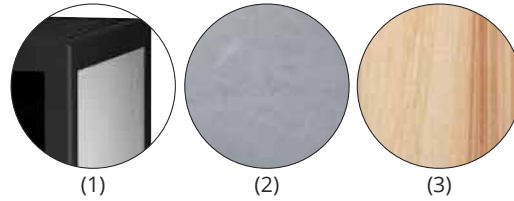

# JUSTUS

- 1 L'offre:**  
(1) Acier noir, côtés carreaux ceram gris  
(2) Acier noir, dessus et côtés pierre ollaire  
(3) Acier noir, dessus et côtés pierre sable
- 2 Habillage pierre massif 60 mm pour les modèles en pierre ollaire ou pierre sable**
- 3 Emplacement pour raccordement air, buse en option**
- 4 Poignée ventilée**

**Vitre plane**

**Option:**

- Buse de raccordement pour arrivée air extérieur.

Sylt, acier noir, dessus et côtés pierre ollaire

Articles	N° d'article	Code-EAN
Acier noir, côtés carreaux ceram gris	4683 39	4250340900171
Acier noir, dessus et côtés pierre ollaire	4683 42	4250340900188
Acier noir, dessus et côtés pierre sable	4683 80	4250340902489
Accessoires en option		
Buse de raccordement pour arrivée air extérieur	9200 69	4029807779991