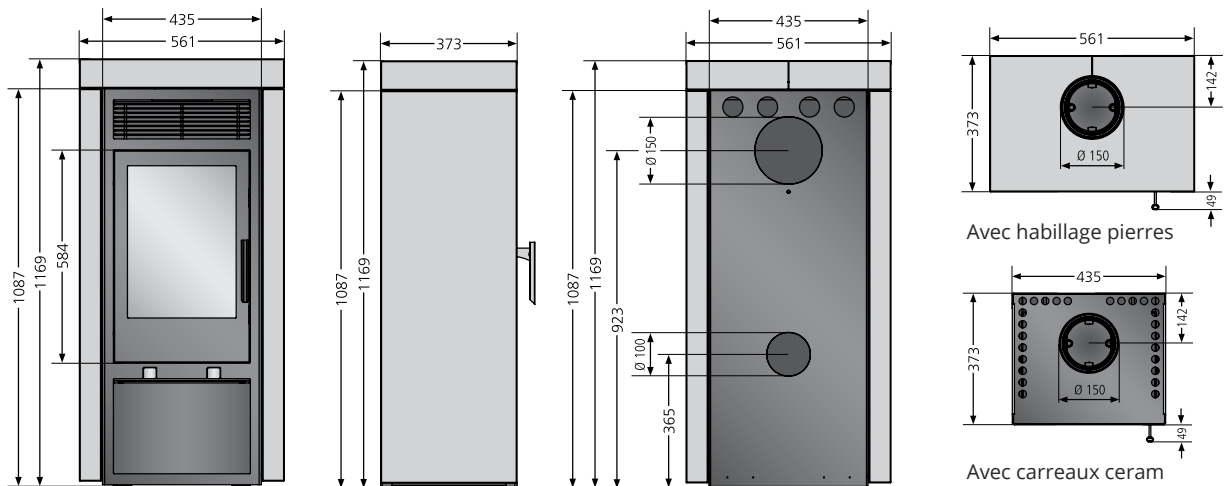

# JUSTUS

- 1 L'offre:**  
(1) Acier noir, côtés carreaux ceram gris  
(2) Acier noir, dessus et côtés pierre ollaire  
(3) Acier noir, dessus et côtés pierre sable
- 2 Habillage pierre massif 60 mm pour les modèles en pierre ollaire ou pierre sable**
- 3 Emplacement pour raccordement air, buse en option**
- 4 Poignée ventilée**

**Vitre plane**

**Option:**

- Buse de raccordement pour arrivée air extérieur.

Sylt, acier noir, dessus et côtés pierre ollaire

Articles	N° d'article	Code-EAN
Acier noir, côtés carreaux ceram gris	4683 39	4250340900171
Acier noir, dessus et côtés pierre ollaire	4683 42	4250340900188
Acier noir, dessus et côtés pierre sable	4683 80	4250340902489
Accessoires en option		
Buse de raccordement pour arrivée air extérieur	9200 69	4029807779991

Puissance	kW	6,0
Capacité de chauffe	m <sup>2</sup>	50 à 90
Dimension des bûches	cm	30
Hauteur / Largeur / Profondeur	mm	1087 / 1169 / 435 / 561 / 373
Poids (emballage compris) ceram / pierre	kg	112 / 290
Ø Raccordement	mm	150 / dessus ou arrière
Ø Arrivée air	option	100 / arrière
Valeur d'éligibilité aux dispositions fiscales		
Rendement	%	80,4
CO à 13% O <sup>2</sup>	%	0,09
Particules fines à 13% O <sup>2</sup>	mg/Nm <sup>3</sup>	39
Indice de performance environnementale (IPE)	Valeur	0,59