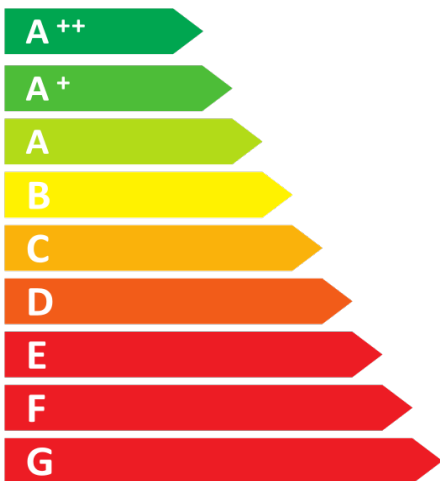

ENERG

енергия · ενεργεια

Nova E H2O 14,0 kW

A+

14.0
kW

9.0
kW

ENERGIA · ЕНЕРГИЈА · ΕΝΕΡΓΕΙΑ · ENERGIJA · ENERGY · ENERGIE · ENERGI

2018/1186