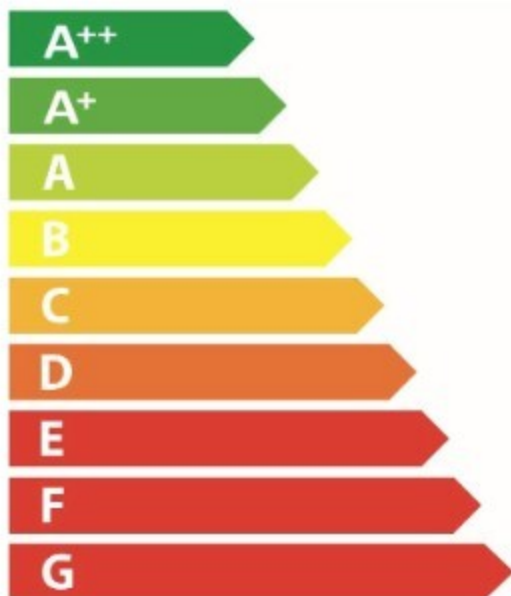

ENERG

енергия · ενεργεια

MCZ

PLASMA 115 WOOD

14,1

kW

ENERGIA · ЕНЕРГИЯ · ΕΝΕΡΓΕΙΑ · ENERGIJA · ENERGY · ENERGIE · ENERGI

2015/1186