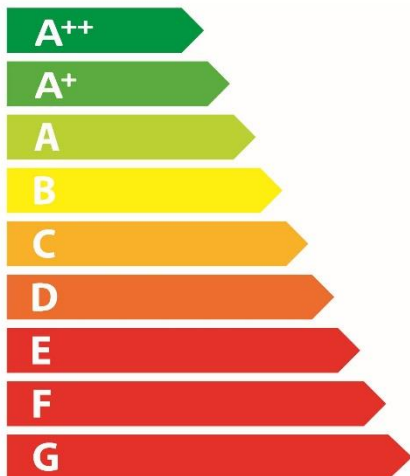

ENERG
енергия · ενέργεια

Y IJA
IE IA

MCZ

FLOW COMFORT AIR 10 M2

A+

10,0
kW

ENERGIA · ЕНЕРГИЯ · ΕΝΕΡΓΕΙΑ · ENERGIJA · ENERGY · ENERGIE · ENERGI

2015/1186