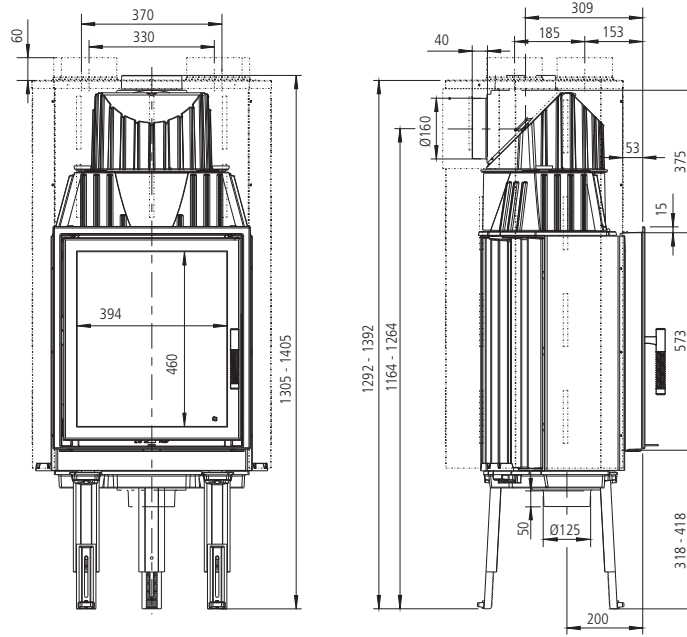

LAVA D flach / M1:20

Heiz-Kamineinsätze  
**LAVA**

LAVA D flach  
Draufsicht / M1:10

LAVA D rund / M1:20

LAVA D rund  
Draufsicht / M1:10

**LAVA N flach / M1:20**

**LAVA N rund / M1:20**

LAVA N flach  
Draufsicht / M1:10

LAVA N rund  
Draufsicht / M1:10

**LAVA N mit GSA / M1:20**

Heiz-Kamineinsätze  
**LAVA**

**Konvektionsmantel für LAVA**

**Tragrahmen für LAVA rund**