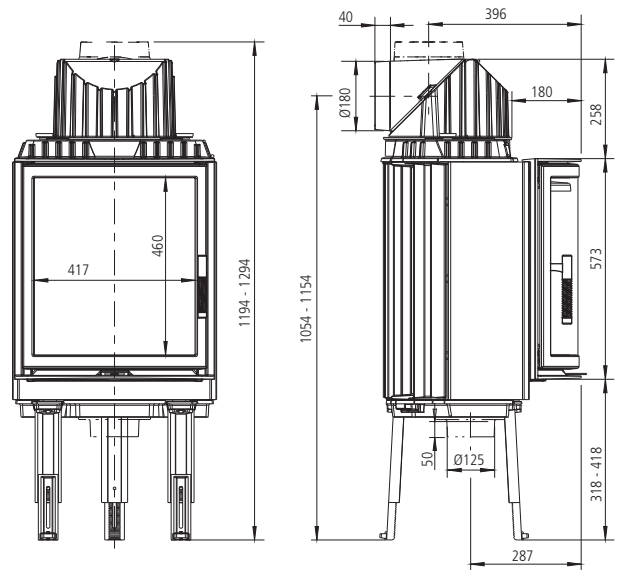

LAVA D flach / M1:20

Heiz-Kamineinsätze  
**LAVA**

LAVA D flach  
Draufsicht / M1:10

LAVA D rund / M1:20

LAVA D rund  
Draufsicht / M1:10

**LAVA N flach / M1:20**

**LAVA N rund / M1:20**

LAVA N flach  
Draufsicht / M1:10

LAVA N rund  
Draufsicht / M1:10

**LAVA N mit GSA / M1:20**

Heiz-Kamineinsätze  
**LAVA**

**Konvektionsmantel für LAVA**

**Tragrahmen für LAVA rund**