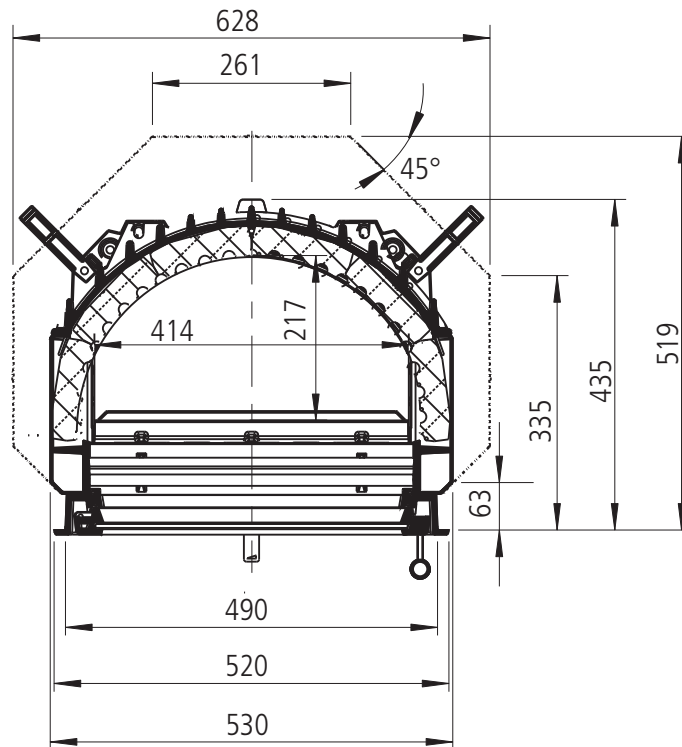

LAVA D flach / M1:20

Heiz-Kamineinsätze  
**LAVA**

LAVA D flach  
Draufsicht / M1:10

LAVA D rund / M1:20

LAVA D rund  
Draufsicht / M1:10

**LAVA N flach / M1:20**

**LAVA N rund / M1:20**

LAVA N flach  
Draufsicht / M1:10

LAVA N rund  
Draufsicht / M1:10

**LAVA N mit GSA / M1:20**

Heiz-Kamineinsätze  
**LAVA**

**Konvektionsmantel für LAVA**

**Tragrahmen für LAVA rund**