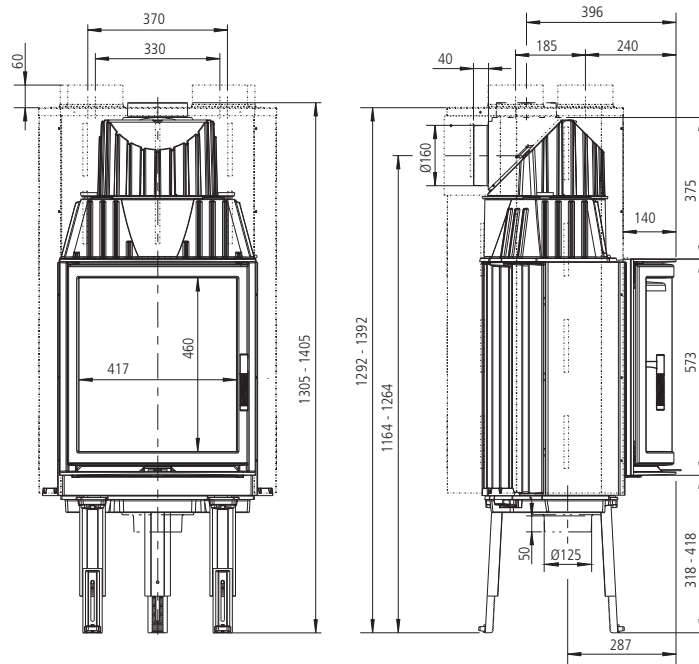

LAVA D flach / M1:20

Heiz-Kamineinsätze  
**LAVA**

LAVA D flach  
Draufsicht / M1:10

LAVA D rund / M1:20

LAVA D rund  
Draufsicht / M1:10

**LAVA N flach / M1:20**

**LAVA N rund / M1:20**

LAVA N flach  
Draufsicht / M1:10

LAVA N rund  
Draufsicht / M1:10

**LAVA N mit GSA / M1:20**

Heiz-Kamineinsätze  
**LAVA**

**Konvektionsmantel für LAVA**

**Tragrahmen für LAVA rund**