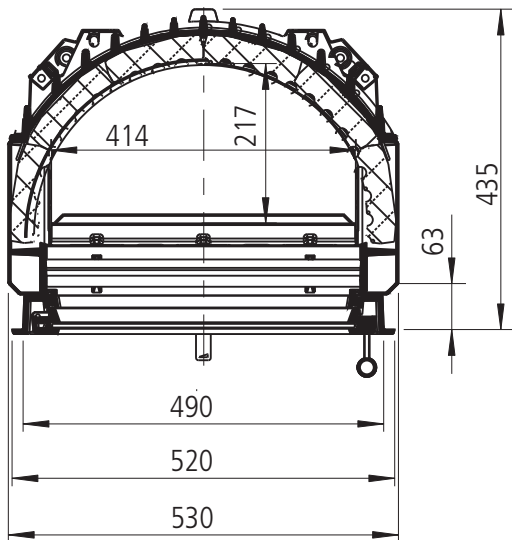

LAVA D flach / M1:20

Heiz-Kamineinsätze  
**LAVA**

LAVA D flach  
Draufsicht / M1:10

LAVA D rund / M1:20

LAVA D rund  
Draufsicht / M1:10

**LAVA N flach / M1:20**

**LAVA N rund / M1:20**

LAVA N flach  
Draufsicht / M1:10

LAVA N rund  
Draufsicht / M1:10

**LAVA N mit GSA / M1:20**

Heiz-Kamineinsätze  
**LAVA**

**Konvektionsmantel für LAVA**

**Tragrahmen für LAVA rund**