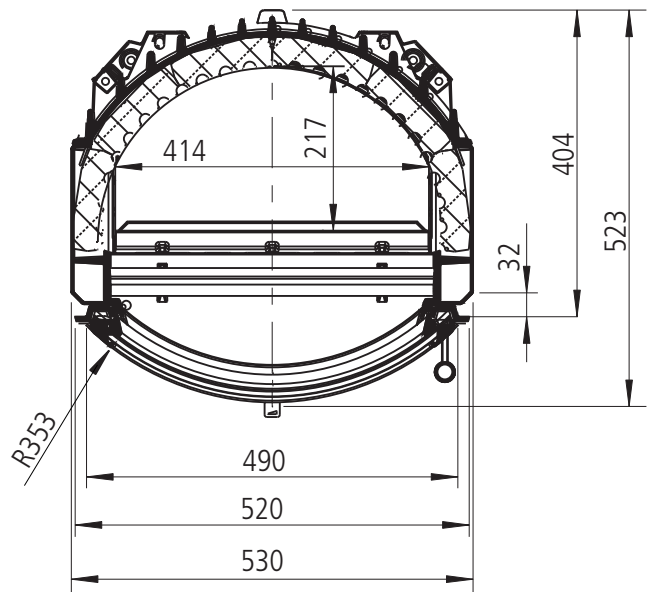

LAVA D flach / M1:20

Heiz-Kamineinsätze  
**LAVA**

LAVA D flach  
Draufsicht / M1:10

LAVA D rund / M1:20

LAVA D rund  
Draufsicht / M1:10

**LAVA N flach / M1:20**

**LAVA N rund / M1:20**

LAVA N flach  
Draufsicht / M1:10

LAVA N rund  
Draufsicht / M1:10

**LAVA N mit GSA / M1:20**

Heiz-Kamineinsätze  
**LAVA**

**Konvektionsmantel für LAVA**

**Tragrahmen für LAVA rund**