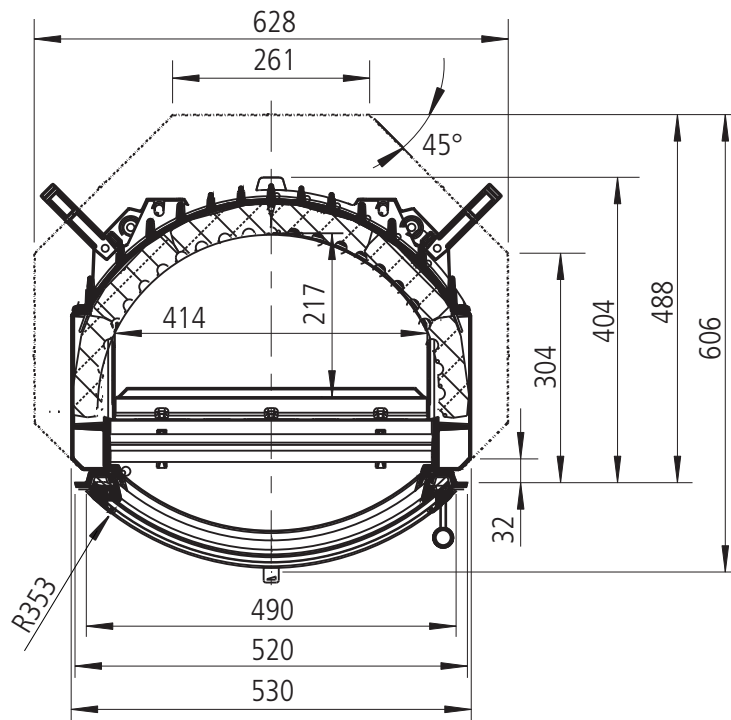

LAVA D flach / M1:20

Heiz-Kamineinsätze  
**LAVA**

LAVA D flach  
Draufsicht / M1:10

LAVA D rund / M1:20

LAVA D rund  
Draufsicht / M1:10

**LAVA N flach / M1:20**

**LAVA N rund / M1:20**

LAVA N flach  
Draufsicht / M1:10

LAVA N rund  
Draufsicht / M1:10

**LAVA N mit GSA / M1:20**

Heiz-Kamineinsätze  
**LAVA**

**Konvektionsmantel für LAVA**

**Tragrahmen für LAVA rund**