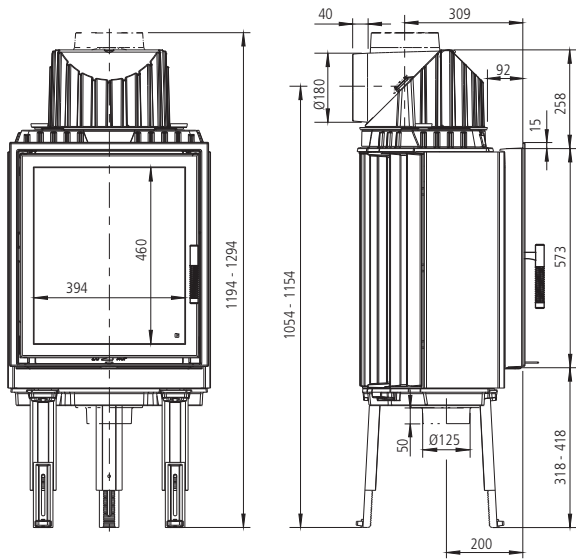

LAVA D flach / M1:20

Heiz-Kamineinsätze  
**LAVA**

LAVA D flach  
Draufsicht / M1:10

LAVA D rund / M1:20

LAVA D rund  
Draufsicht / M1:10

**LAVA N flach / M1:20**

**LAVA N rund / M1:20**

LAVA N flach  
Draufsicht / M1:10

LAVA N rund  
Draufsicht / M1:10

**LAVA N mit GSA / M1:20**

Heiz-Kamineinsätze  
**LAVA**

**Konvektionsmantel für LAVA**

**Tragrahmen für LAVA rund**