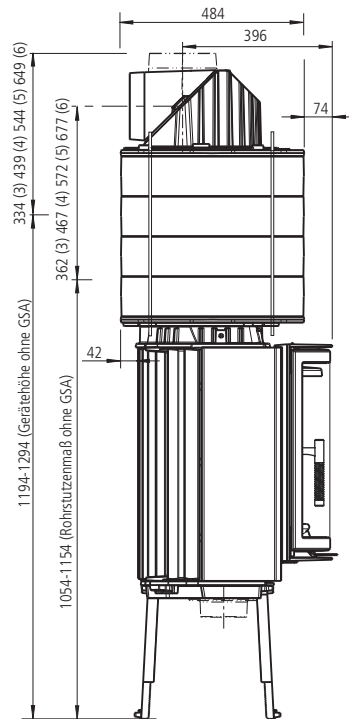

LAVA D flach / M1:20

Heiz-Kamineinsätze  
**LAVA**

LAVA D flach  
Draufsicht / M1:10

LAVA D rund / M1:20

LAVA D rund  
Draufsicht / M1:10

**LAVA N flach / M1:20**

**LAVA N rund / M1:20**

LAVA N flach  
Draufsicht / M1:10

LAVA N rund  
Draufsicht / M1:10

**LAVA N mit GSA / M1:20**

Heiz-Kamineinsätze  
**LAVA**

**Konvektionsmantel für LAVA**

**Tragrahmen für LAVA rund**