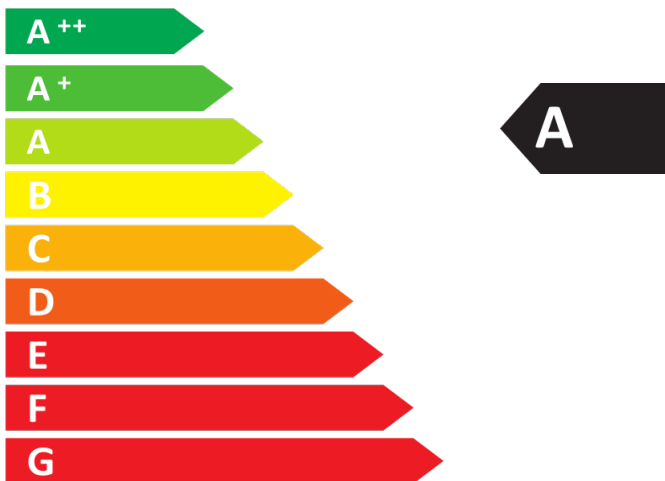

ENERG
енергия · ενεργεια

Premium A-3RL-80h 11,4 kW Ø 200

11.4
kW

N.A.

ENERGIA · ЕНЕРГИЈА · ΕΝΕΡΓΕΙΑ · ENERGIJA · ENERGY · ENERGIE · ENERGI

2018/1186