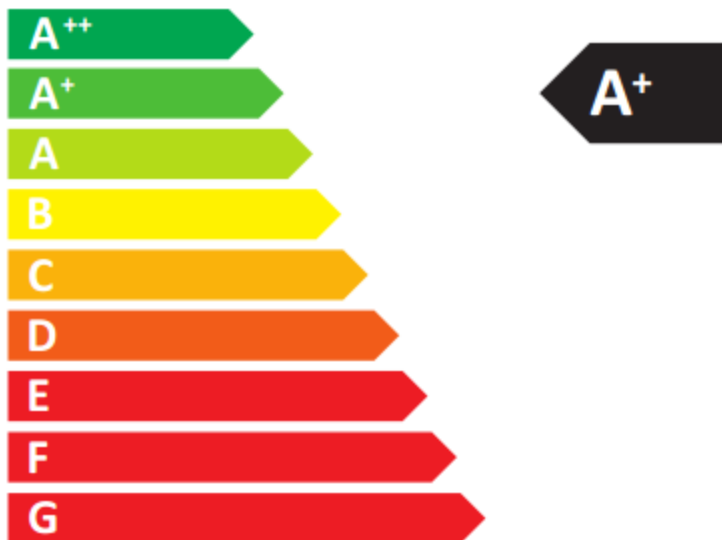

**ENERG**  
енергия · ενεργεια

**Buderus**

Logaflame  
HLS116-6 Li trough firing  
7739607016

**6,0**  
kW

ENERGIA • ЕНЕРГИЯ • ΕΝΕΡΓΕΙΑ • ENERGIJA • ENERGY • ENERGIE • ENERGI

2015/1186