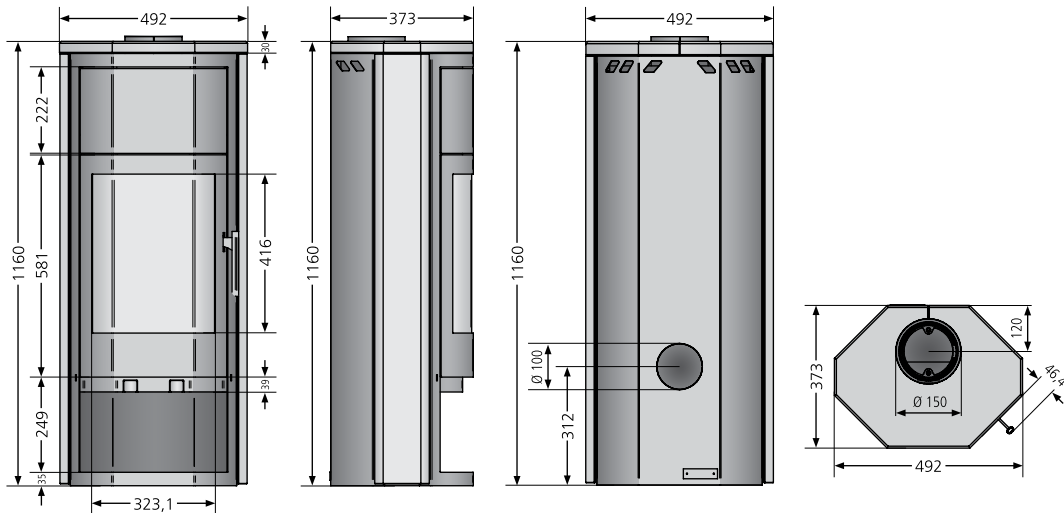

USEDOM 5 W+

POÊLES À BOIS À ACCUMULATION

JUSTUS

- 1 L'offre:**
(1) Acier noir, dessus et côtés pierre ollaire
(2) Acier noir, dessus et côtés pierre sable
- 2 Bloc accumulateur chaleur w+, 41 kg**
- 3 Emplacement pour raccordement air, buse en option**
- 4 Poignée ventilée**

Vitre prismatique pliée

Option:

- Buse de raccordement pour arrivée air extérieur.

Usedom 5 W+ chaleur w+, acier noir, dessus et côtés pierre sable

Articles	N° d'article	Code-EAN
Acier noir, dessus et côtés pierre ollaire	6529 23	4250340907125
Acier noir, dessus et côtés pierre sable	6529 42	4250340906845
Accessoires en option		
Buse de raccordement pour arrivée air extérieur	9200 69	4029807779991
Puissance	kW	5,0
Capacité de chauffe	m²	35 à 70
Dimension des bûches	cm	30
Hauteur / Largeur / Profondeur	mm	1162 / 492 / 373
Poids (emballage compris)	kg	160
Poids de Bloc accumulateur chaleur w+	kg	41
Ø Raccordement	mm	150 / dessus
Ø Arrivée air	option	100 / arrière
Valeur d'éligibilité aux dispositions fiscales		
Rendement	%	80,1
CO à 13% O²	%	0,08
Particules fines à 13% O²	mg/Nm³	33
Indice de performance environnementale (IPE)	Valeur	0,53