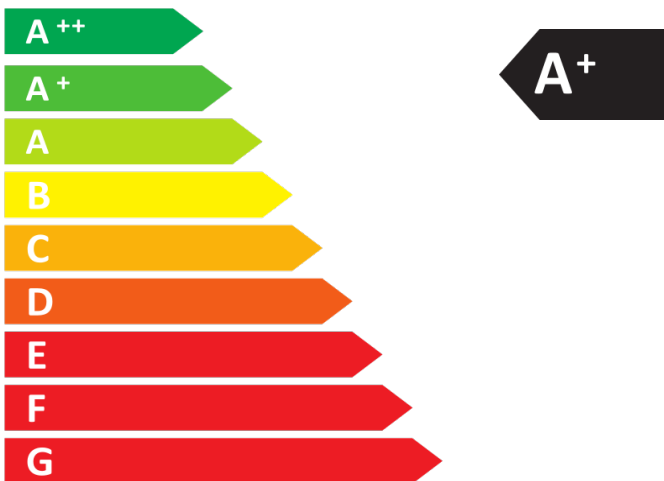

# ENERG

енергия · ενεργεια

## Varia 2L-62h 6,9 kW

ENERGIA · ЕНЕРГИЈА · ΕΝΕΡΓΕΙΑ · ENERGIJA · ENERGY · ENERGIE · ENERGI

2018/1186