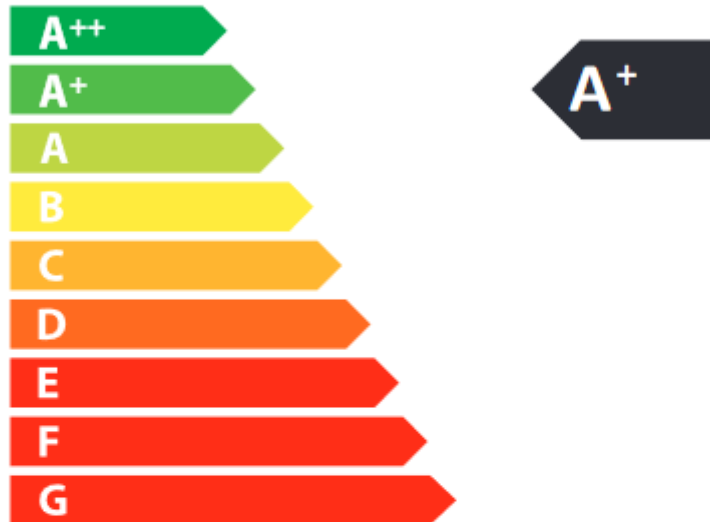

ENERG
енергия · ενέργεια

Novaline

Isea

5,0
kW

ENERGIA · ЕНЕРГИЯ · ΕΝΕΡΓΕΙΑ · ENERGIJA · ENERGY · ENERGIE · ENERGI

2020/1186