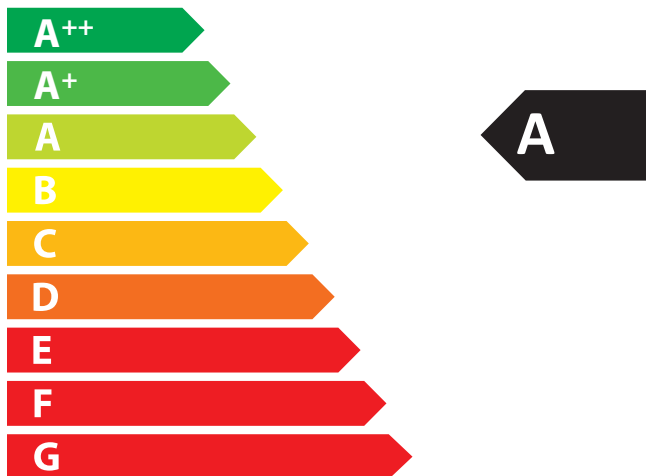

# ENERG

енергия · ενεργεια

wodtke

Move (K150A) air+

**6,0**  
kW

ENERGIA · ЕНЕРГИЯ · ΕΝΕΡΓΕΙΑ · ENERGIJA · ENERGY · ENERGIE · ENERGI

2015/1186