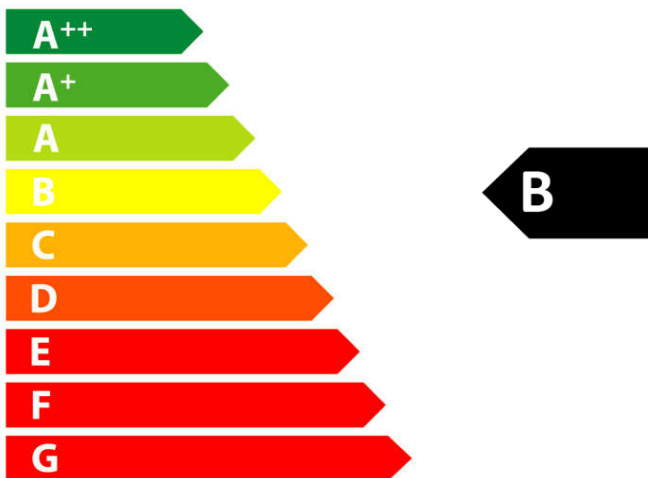

# ENERG

енергия · ενεργεια

Metro 100XT/2-41 RCH  
G20 / G25 / G31

ENERGIA · ЕНЕРГИЯ · ΕΝΕΡΓΕΙΑ · ENERGIJA · ENERGY · ENERGIE · ENERGI

2015/1186