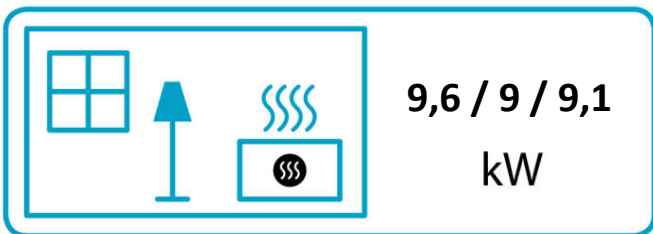

# ENERG

енергия · ενεργεια

Metro 100XT/2-41 RCH  
G20 / G25 / G31

ENERGIA · ЕНЕРГИЯ · ΕΝΕΡΓΕΙΑ · ENERGIJA · ENERGY · ENERGIE · ENERGI

2015/1186