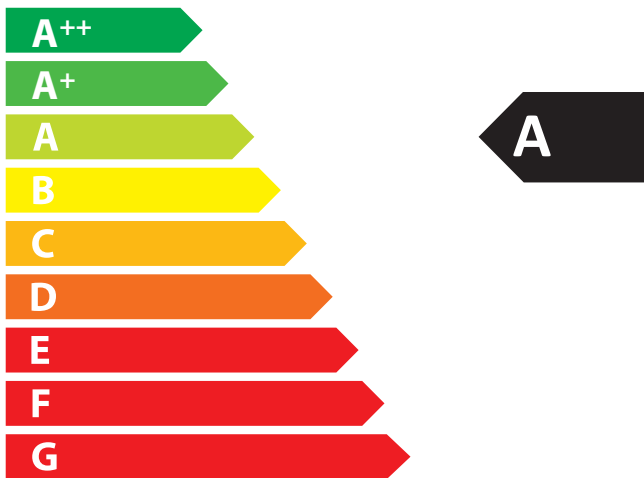

ENERG

енергия · ενεργεια

NORDICA®

NORMA S IDRO DSA
- BORDEAUX

4,6
kW

14,9
kW

ENERGIA · ЕНЕРГИЯ · ΕΝΕΡΓΕΙΑ · ENERGIJA · ENERGY · ENERGIE · ENERGI

2015/1186

ENERG

енергия · ενεργεια

NORDICA®

NORMA S IDRO DSA
- TITANIO

4,6
kW

14,9
kW

ENERGIA · ЕНЕРГИЯ · ΕΝΕΡΓΕΙΑ · ENERGIJA · ENERGY · ENERGIE · ENERGI

2015/1186