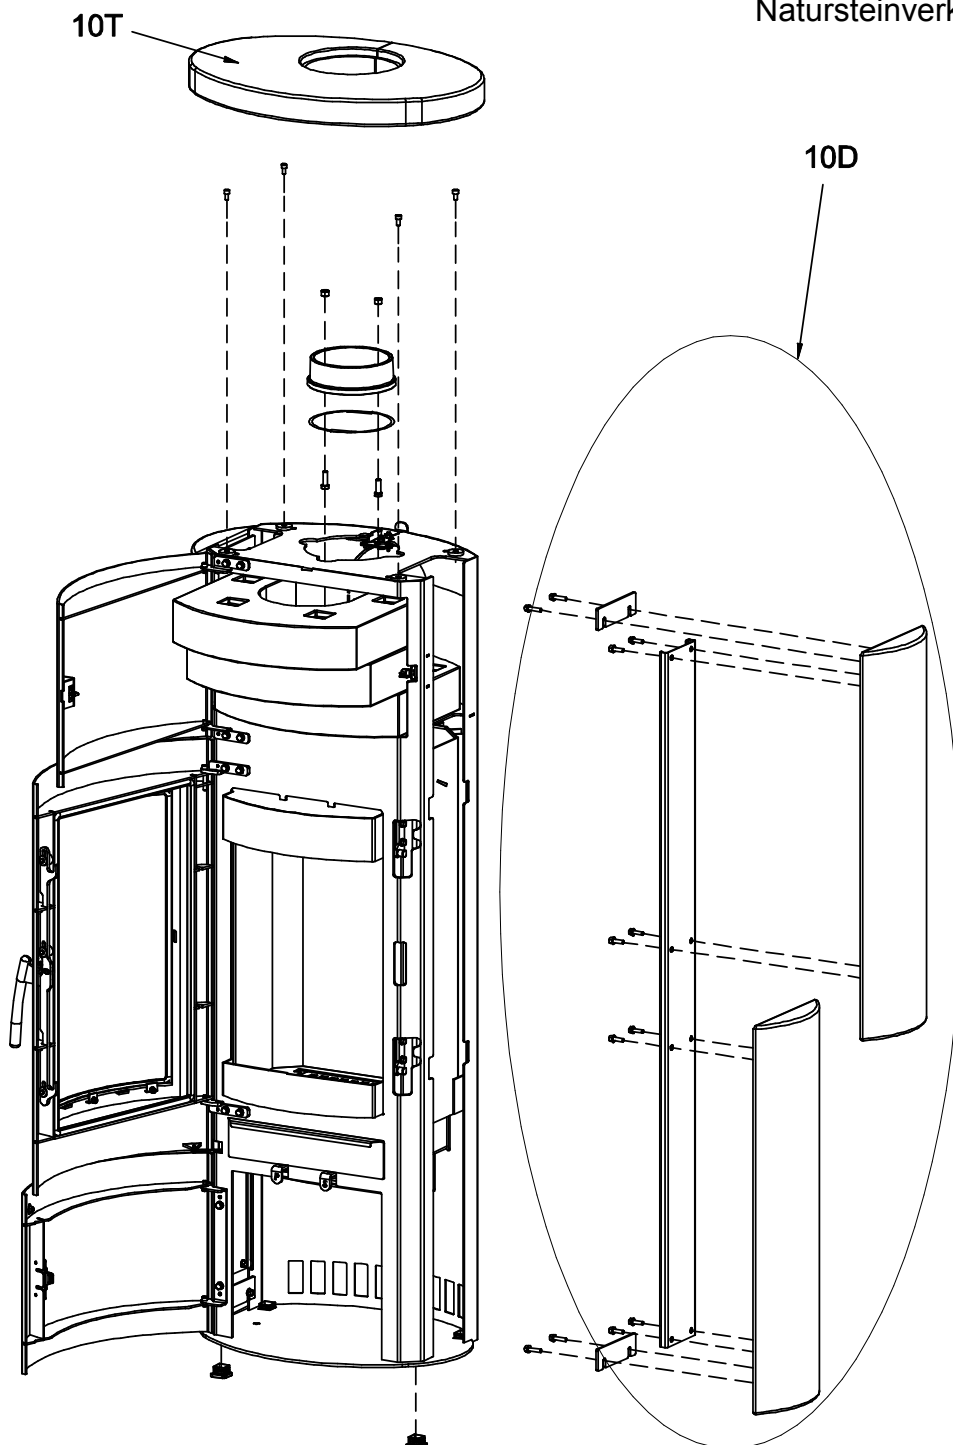

**Produktgruppe 28****Dorado**

Typ-Nr.	28/8551	Stahlverkleidung schwarz
	28/8553	Natursteinverkleidung serpentin
	28/8557	Keramikverkleidung coffee latte
	28/8559	Keramikverkleidung ebony

**dargestellt:**  
Natursteinverkleidung