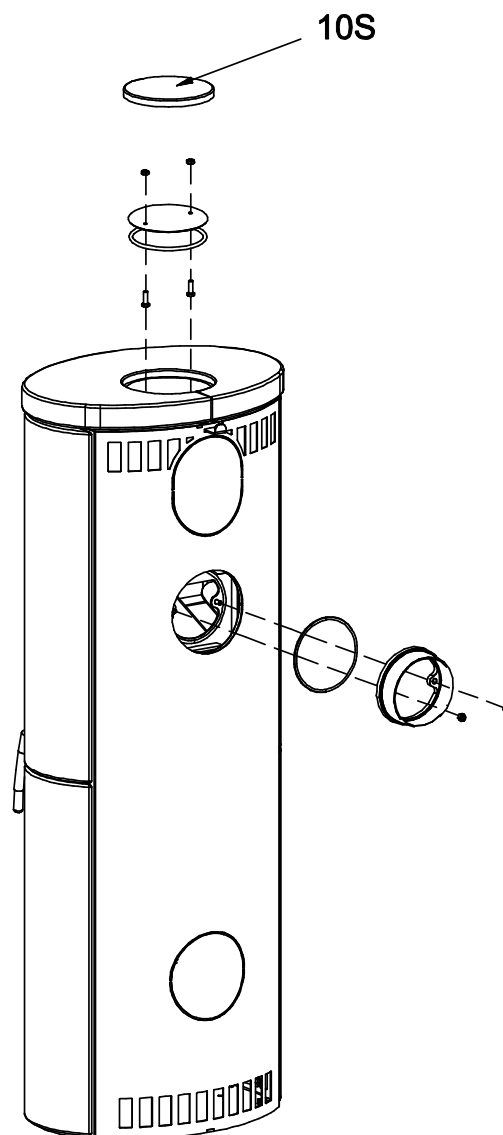

Ersatzteilliste 2820

Blatt 4 von 11
20.02.2013

Olsberg Hermann Everken GmbH
Hüttenstraße 38
59939 Olsberg
Telefon 0 29 62 / 8 05-0
Telefax 0 29 62 / 80 51 80

Produktgruppe 28

Dorado

Typ-Nr.	28/8551	Stahlverkleidung schwarz
	28/8553	Natursteinverkleidung serpentin
	28/8557	Keramikverkleidung caffee latte
	28/8559	Keramikverkleidung ebony

dargestellt:
Natursteinverkleidung