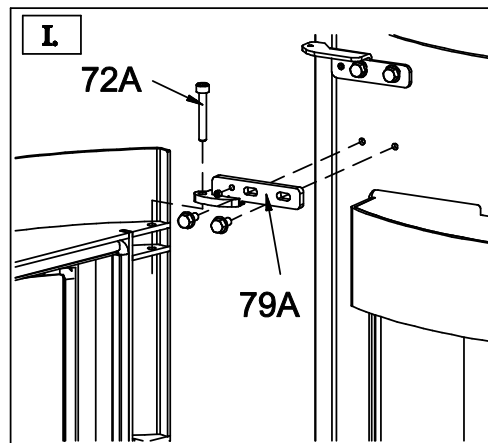

Ersatzteilliste 2820

Blatt 9 von 11
20.02.2013

Olsberg Hermann Everken GmbH
Hüttenstraße 38
59939 Olsberg
Telefon 0 29 62 / 8 05-0
Telefax 0 29 62 / 80 51 80

Produktgruppe 28

Dorado

Typ-Nr.	28/8551	Stahlverkleidung schwarz
	28/8553	Natursteinverkleidung serpentin
	28/8557	Keramikverkleidung caffee latte
	28/8559	Keramikverkleidung ebony