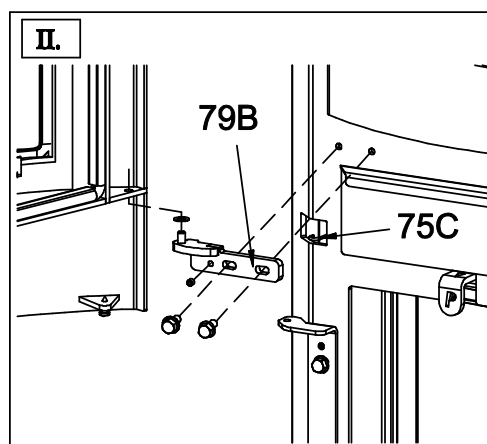

Ersatzteilliste 2820

Blatt 9 von 11
20.02.2013

Olsberg Hermann Everken GmbH
Hüttenstraße 38
59939 Olsberg
Telefon 0 29 62 / 8 05-0
Telefax 0 29 62 / 80 51 80

Produktgruppe 28

Dorado

Typ-Nr.	28/8551	Stahlverkleidung schwarz
	28/8553	Natursteinverkleidung serpentin
	28/8557	Keramikverkleidung caffee latte
	28/8559	Keramikverkleidung ebony