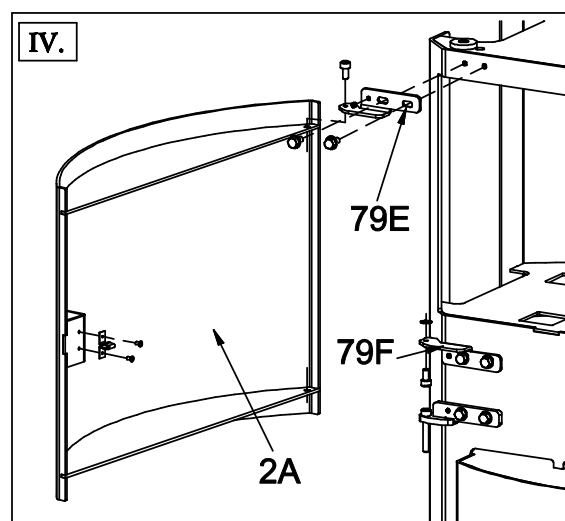

Ersatzteilliste 2820

Blatt 10 von 11
20.02.2013

Olsberg Hermann Everken GmbH
Hüttenstraße 38
59939 Olsberg
Telefon 0 29 62 / 8 05-0
Telefax 0 29 62 / 80 51 80

Produktgruppe 28

Dorado

Typ-Nr.	28/8551	Stahlverkleidung schwarz
	28/8553	Natursteinverkleidung serpentin
	28/8557	Keramikverkleidung caffee latte
	28/8559	Keramikverkleidung ebony