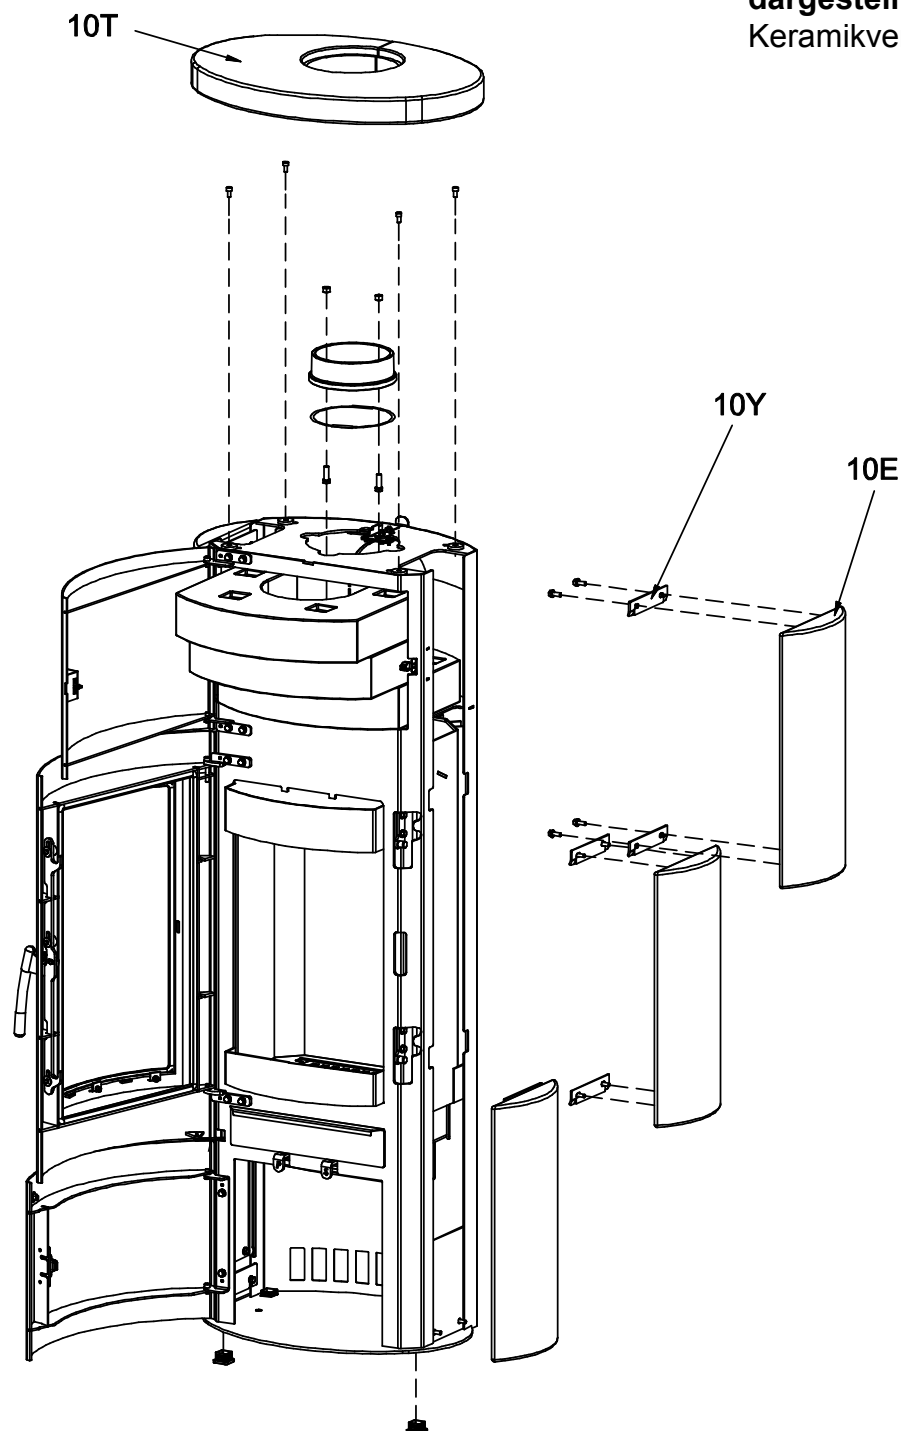

**Produktgruppe 28****Dorado**

Typ-Nr.	28/8551	Stahlverkleidung schwarz
	28/8553	Natursteinverkleidung serpentin
	28/8557	Keramikverkleidung coffee latte
	28/8559	Keramikverkleidung ebony

**dargestellt:**  
Keramikverkleidung