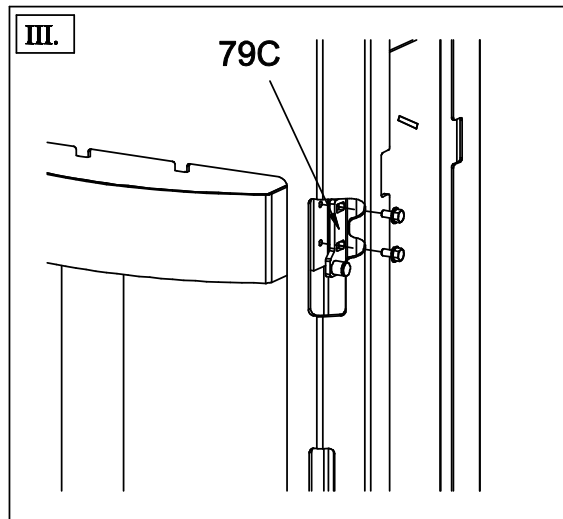

Ersatzteilliste 2820

Blatt 10 von 11
20.02.2013

Olsberg Hermann Everken GmbH
Hüttenstraße 38
59939 Olsberg
Telefon 0 29 62 / 8 05-0
Telefax 0 29 62 / 80 51 80

Produktgruppe 28

Dorado

Typ-Nr.	28/8551	Stahlverkleidung schwarz
	28/8553	Natursteinverkleidung serpentin
	28/8557	Keramikverkleidung caffee latte
	28/8559	Keramikverkleidung ebony