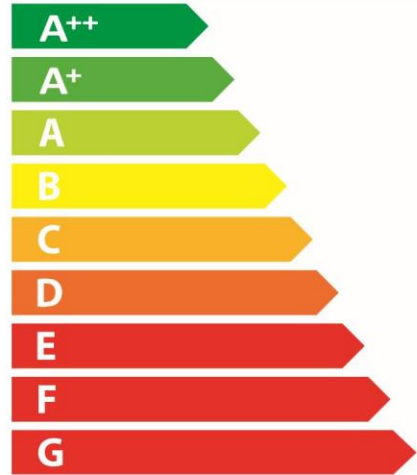

ENERG Y IJA
 енергия · ενέργεια IE IA

KUNAL AIR 6 S1

A⁺

6,3
kW

A rounded rectangular box containing three icons: a window, a lamp, and a heater. To the right of the box, the text '6,3 kW' is displayed.

ENERGIA · ЕНЕРГИЯ · ΕΝΕΡΓΕΙΑ · ENERGIJA · ENERGY · ENERGIE · ENERGI