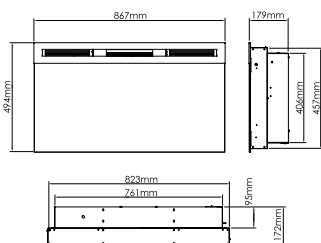

Verschiedene Farboptionen

Prism 34" | 50" | 74"

Maße

Alle Maße sind in mm

Prism 34"

Prism 50"

Prism 74"

		Prism 34"	Prism 50"	Prism 74"
Allgemeine Spezifikationen	Kaminsystem	Optiflame®	Optiflame®	Optiflame®
	Artikelnummer	208378	209900	209917
	EAN-Code	5011139208378	5011139209900	5011139209917
	Modell	Wandmontage Einbau	Wandmontage Einbau	Wandmontage Einbau
	Feuersicht	1-seitig	1-seitig	1-seitig
	Farbe	Schwarz	Schwarz	Schwarz
	Dekoration / Flammenbett	Acrylsteine	Acrylsteine	Acrylsteine
Produktgröße	Maße Feuersicht (B x H)	79 x 27 cm	120 x 27 cm	180 x 27 cm
	Außenmaße BxHxT	82,3 x 45,7 x 17,2 cm	123 x 45,7 x 17,2 cm	184,4 x 46,7 x 18,7 cm
Funktionen	Heizleistung	Ja	Ja	Ja
	Thermostat	Ja	Ja	Ja
	Fernbedienung	Ja	Ja	Ja
	Manuelle Steuerung direkt am Kamin möglich ja / nein	Nur Steuerung der Flamme	Nur Steuerung der Flamme	Nur Steuerung der Flamme
	Lichtmodul	LED	LED	LED
	Soundmodul	Nein	Nein	Nein
	Einstellungen Farbeffekte	Ja, Feuerbett	Ja, Feuerbett	Ja, Feuerbett
Stromverbrauch	Heizstufe 1 in W	1100W	1100W	1100W
	Heizstufe 2 in W	-	-	-
	Flammenbetrieb in W	15W	19W	24W
	Max. Stromverbrauch	1100W	1100W	1100W
Netzspannung	Netzspannung/elektrische Frequenz	230V/50Hz	230V/50Hz	230V/50Hz
Spezifikationen:	Produktgewicht in Kg	23,5	32,5	51
	Länge des Kabels	1,5 m	1,5 m	1,5 m
	Garantie	2 Jahre	2 Jahre	2 Jahre