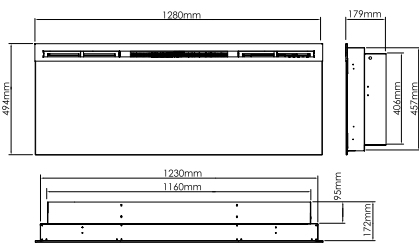

Verschiedene Farboptionen

Prism 34" | 50" | 74"

Maße

Alle Maße sind in mm

Prism 34"

Prism 50"

Prism 74"

		Prism 34"	Prism 50"	Prism 74"
Allgemeine Spezifikationen	Kaminsystem	Optiflame®	Optiflame®	Optiflame®
	Artikelnummer	208378	209900	209917
	EAN-Code	5011139208378	5011139209900	5011139209917
	Modell	Wandmontage Einbau	Wandmontage Einbau	Wandmontage Einbau
	Feuersicht	1-seitig	1-seitig	1-seitig
	Farbe	Schwarz	Schwarz	Schwarz
	Dekoration / Flammenbett	Acrylsteine	Acrylsteine	Acrylsteine
Produktgröße	Maße Feuersicht (B x H)	79 x 27 cm	120 x 27 cm	180 x 27 cm
	Außenmaße BxHxT	82,3 x 45,7 x 17,2 cm	123 x 45,7 x 17,2 cm	184,4 x 46,7 x 18,7 cm
Funktionen	Heizleistung	Ja	Ja	Ja
	Thermostat	Ja	Ja	Ja
	Fernbedienung	Ja	Ja	Ja
	Manuelle Steuerung direkt am Kamin möglich ja / nein	Nur Steuerung der Flamme	Nur Steuerung der Flamme	Nur Steuerung der Flamme
	Lichtmodul	LED	LED	LED
	Soundmodul	Nein	Nein	Nein
	Einstellungen Farbeffekte	Ja, Feuerbett	Ja, Feuerbett	Ja, Feuerbett
Stromverbrauch	Heizstufe 1 in W	1100W	1100W	1100W
	Heizstufe 2 in W	-	-	-
	Flammenbetrieb in W	15W	19W	24W
	Max. Stromverbrauch	1100W	1100W	1100W
Netzspannung	Netzspannung/elektrische Frequenz	230V/50Hz	230V/50Hz	230V/50Hz
Spezifikationen:	Produktgewicht in Kg	23,5	32,5	51
	Länge des Kabels	1,5 m	1,5 m	1,5 m
	Garantie	2 Jahre	2 Jahre	2 Jahre