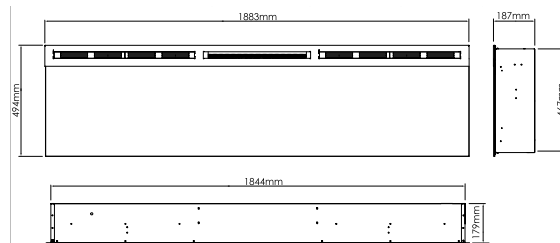

Verschiedene Farboptionen

Prism 34" | 50" | 74"

Maße

Alle Maße sind in mm

Prism 34"

Prism 50"

Prism 74"

		Prism 34"	Prism 50"	Prism 74"
Allgemeine Spezifikationen	Kaminsystem	Optiflame®	Optiflame®	Optiflame®
	Artikelnummer	208378	209900	209917
	EAN-Code	5011139208378	5011139209900	5011139209917
	Modell	Wandmontage Einbau	Wandmontage Einbau	Wandmontage Einbau
	Feuersicht	1-seitig	1-seitig	1-seitig
	Farbe	Schwarz	Schwarz	Schwarz
	Dekoration / Flammenbett	Acrylsteine	Acrylsteine	Acrylsteine
Produktgröße	Maße Feuersicht (B x H)	79 x 27 cm	120 x 27 cm	180 x 27 cm
	Außenmaße BxHxT	82,3 x 45,7 x 17,2 cm	123 x 45,7 x 17,2 cm	184,4 x 46,7 x 18,7 cm
Funktionen	Heizleistung	Ja	Ja	Ja
	Thermostat	Ja	Ja	Ja
	Fernbedienung	Ja	Ja	Ja
	Manuelle Steuerung direkt am Kamin möglich ja / nein	Nur Steuerung der Flamme	Nur Steuerung der Flamme	Nur Steuerung der Flamme
	Lichtmodul	LED	LED	LED
	Soundmodul	Nein	Nein	Nein
	Einstellungen Farbeffekte	Ja, Feuerbett	Ja, Feuerbett	Ja, Feuerbett
Stromverbrauch	Heizstufe 1 in W	1100W	1100W	1100W
	Heizstufe 2 in W	-	-	-
	Flammenbetrieb in W	15W	19W	24W
	Max. Stromverbrauch	1100W	1100W	1100W
Netzspannung	Netzspannung/elektrische Frequenz	230V/50Hz	230V/50Hz	230V/50Hz
Spezifikationen:	Produktgewicht in Kg	23,5	32,5	51
	Länge des Kabels	1,5 m	1,5 m	1,5 m
	Garantie	2 Jahre	2 Jahre	2 Jahre