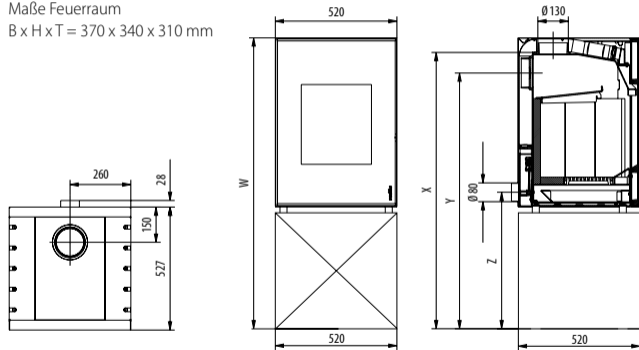

Hot Box® 2000 (KK 40-3)

Maße Sichtscheibe

B x H = 300 x 295 mm

Maße Feuerraum

B x H x T = 370 x 340 x 310 mm

Hot Box® Hot Box® 2000 mit: (Angaben in mm)	Maß »W« Gesamthöhe	Maß »X« RR-Anschluss oben	Maß »Y« RR-Anschluss hinten	Maß »Z« Anschluss Ver- brennungsluft
X-Konsole (s. Abb.)	1210	1150	1060	552
Konsole Flo	1075	1013	925	417
Bodenadapter	743	681	593	85

RR = Rauchrohr