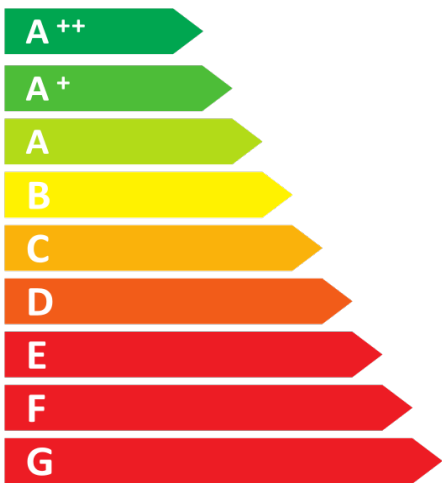

ENERG
енергия · ενεργεια

SEO S leva

5.1
kW

N.A.

ENERGIA · ЕНЕРГИЈА · ΕΝΕΡΓΕΙΑ · ENERGIJA · ENERGY · ENERGIE · ENERGI

2018/1186