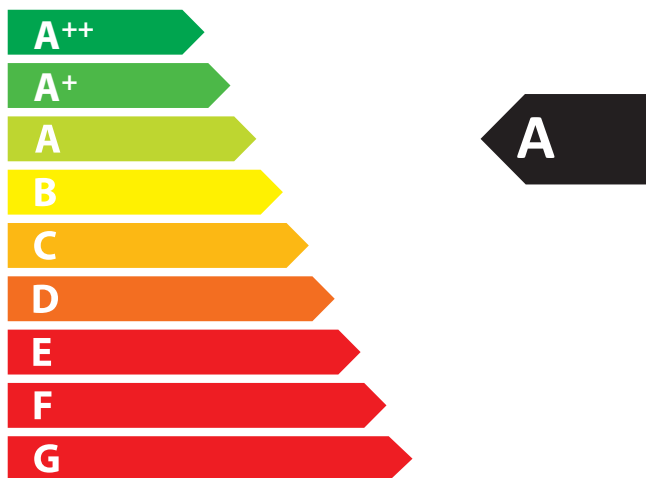

ENERG
енергия · ενεργεια

Königshütte

Virgo
28/865

6,4
kW

ENERGIA · ЕНЕРГИЯ · ΕΝΕΡΓΕΙΑ · ENERGIJA · ENERGY · ENERGIE · ENERGI

2015/1186