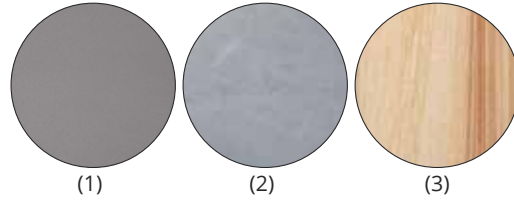

ISLAND AQUA

POÊLES À BOIS HYDRO

JUSTUS