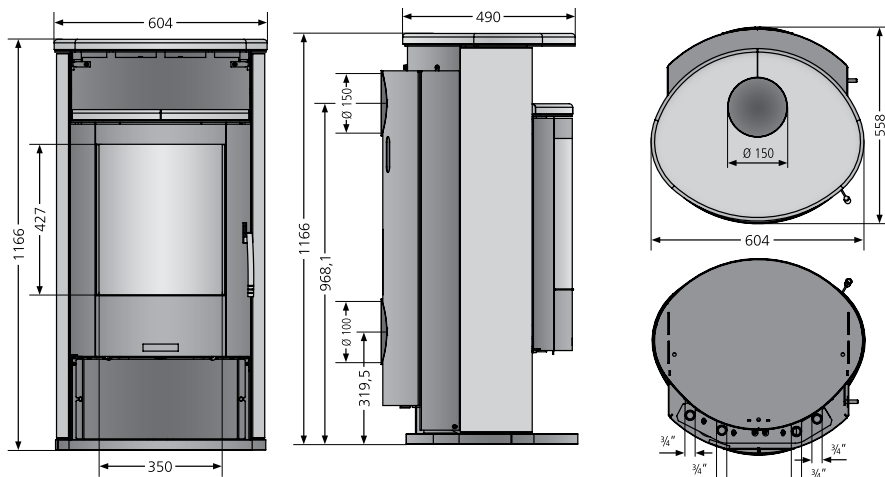

### Vitre plane

Articles	N° d'article	Code-EAN
Acier gris	7624 29	4250340904377
Acier gris, dessus et côtés pierre ollaire	7624 22	4250340904384
Acier noir, dessus et côtés pierre sable	7624 42	4250340904391
Accessoires en option		
Buse de raccordement pour arrivée air extérieur	9200 69	4029807779991
Puissance	kW	10/6
Capacité de chauffe	m <sup>2</sup>	95 à 140
Dimension des bûches	cm	33
Hauteur / Largeur / Profondeur	mm	1134 / 1166 / 604 / 557
Poids (emballage compris) acier/pierre	kg	150 / 202
Ø Raccordement	mm	150 / dessus ou arrière
Ø Arrivée air	option	100 / arrière
Valeur d'éligibilité aux dispositions fiscales		
Rendement	%	82,6
CO à 13% O <sup>2</sup>	%	0,1
Particules fines à 13% O <sup>2</sup>	mg/Nm <sup>3</sup>	34
Indice de performance environnementale (IPE)	Valeur	0,62