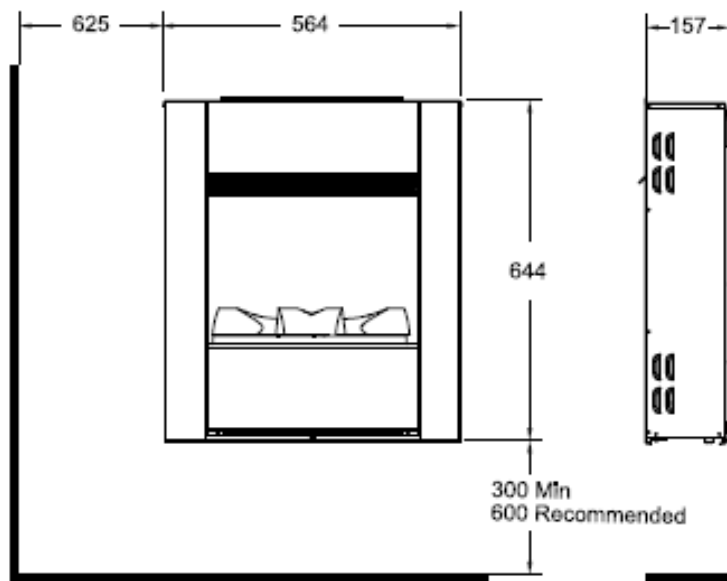

# Wall Fire engine

Maße

Alle Maße sind in mm

	Wall fire engine S	Wall fire engine L	
<b>Allgemeine Spezifikationen</b>	Kaminsystem	Optimyst®	Optimyst®
	Artikelnummer	210180	210203
	EAN-Code	5011139210180	5011139210203
	Modell	Built-in unit	Built-in unit
	Feuersicht	1-seitig	1-seitig
	Farbe	Schwarz	Schwarz
	Dekoration / Flammenbett	Log set	Log set
<b>Produktgröße</b>	Maße Feuersicht (B x H)	40 x 32 cm	54 x 32 cm
	Außenmaße BxHxT	56,4 x 64,4 x 15,7 cm	71,5 x 56,4 x 15,7 cm
<b>Funktionen</b>	Heizleistung	Ja	Ja
	Thermostat	Ja	Ja
	Fernbedienung	Ja	Ja
	Manuelle Steuerung direkt am Kamin möglich ja / nein	Ja, nur Flamme und Effekte	Ja, nur Flamme und Effekte
	Lichtmodul	Halogen	Halogen
	Soundmodul	Nein	Nein
	Einstellungen Farbeffekte	Nein	Nein
<b>Stromverbrauch</b>	Heizstufe 1 in W	1000 W	1000 W
	Heizstufe 2 in W	2000W	2000W
	Flammenbetrieb in W	200W	200W
	Max. Stromverbrauch	2000W	2000W
<b>Netzspannung</b>	Netzspannung/elektrische Frequenz	230V/50Hz	230V/50Hz
<b>Spezifikationen:</b>	Produktgewicht in Kg	14,5	17
	Länge des Kabels	1,5 m	1,5 m
	Garantie	2 Jahre	2 Jahre